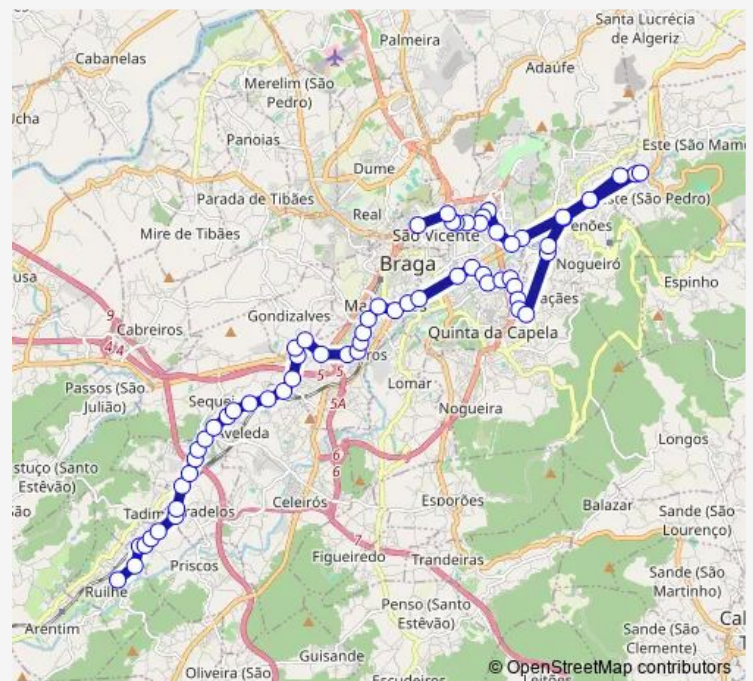

Mazagão I (Escola Profissional)

Edgardo Sá Malheiro li

Edgardo Sá Malheiro I

Route schedule

25 de Abril (Alfacoop) — António Macedo li

Monday —

Tuesday —

Wednesday —

Thursday —

Friday 13:25-17:40

Saturday —

Sunday —

Route info

Direction: 25 de Abril (Alfacoop)

Stops: 63

Trip Duration: 0 hour 50 min

Route info

Direction: António Macedo li

Stops: 56

Trip Duration: 0 hour 50 min

Imac Conceição (Colina)

Imac Conceição (Santo Condestável)

Padre Cruz (Moura Coutinho)

Padre Cruz (P Falcões)