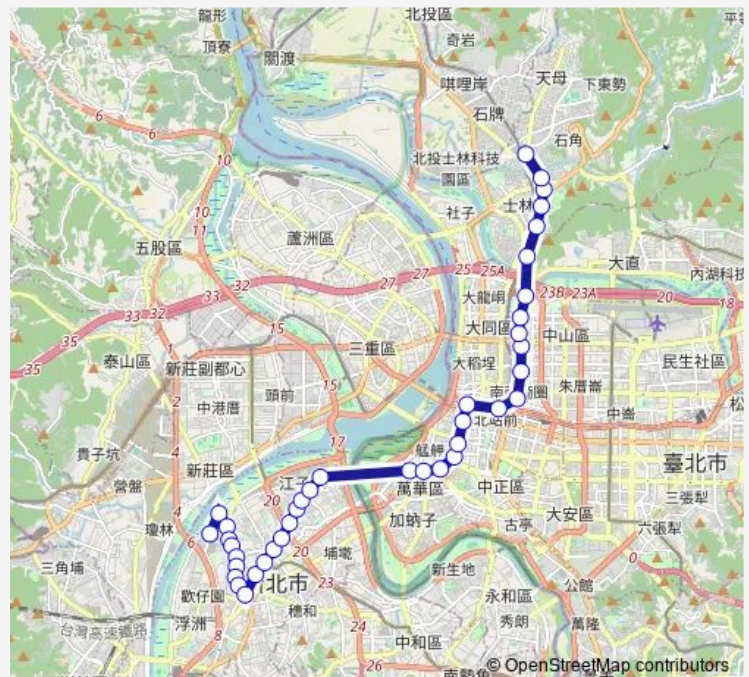

華江橋

中國時報

捷運龍山寺站

Route schedule

藝香公園(果菜市場) — 捷運芝山站(福國)

Monday 05:00-22:00

Tuesday 05:00-22:00

Wednesday 05:00-22:00

Thursday 05:00-22:00

Friday 05:00-22:00

Saturday 05:30-22:00

Sunday 05:30-22:00

Route info

Direction: 藝香公園(果菜市場)

Stops: 39

Trip Duration: 1 hour 16 min