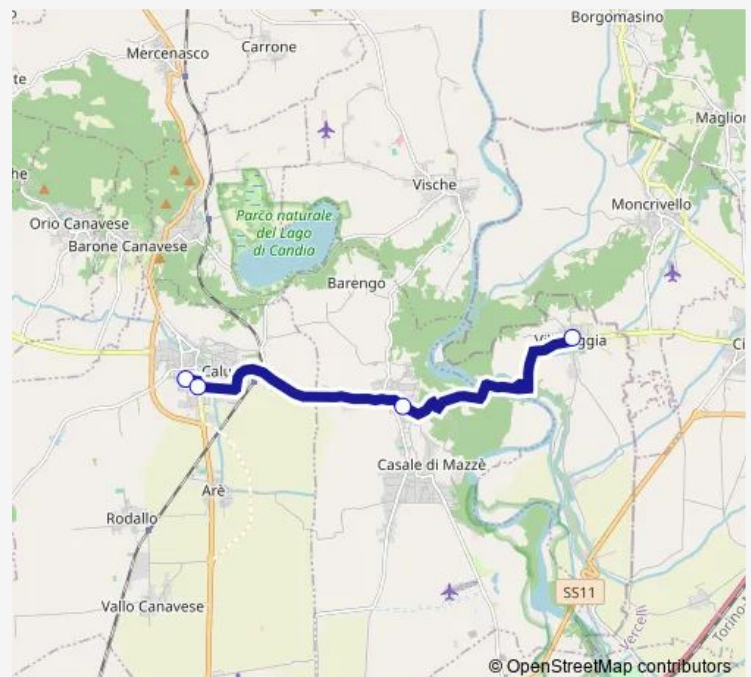

Bus 310 Villareggia-Caluso[Go to website](#)**Direction**

Villareggia - Piazza Partigiani - Peso — Caluso - Liceo - VIA Montello

4 stops

[Open route schedule](#)

Villareggia - Piazza Partigiani - Peso

Mazze' - Piazza Peso

Caluso - VIA Martiri D'Italia

Caluso - Liceo - VIA Montello

Route schedule

Villareggia - Piazza Partigiani - Peso — Caluso - Liceo - VIA Montello

Monday 07:35-13:28

Tuesday 07:35-13:28

Wednesday 07:35-13:28

Thursday 07:35-13:28

Friday 07:35-13:28

Saturday 07:35-13:28

Sunday —

Route info

Direction: Villareggia - Piazza Partigiani - Peso

Stops: 4

Trip Duration: 0 hour 18 min

310 — Villareggia-Caluso

Direction

Caluso - Liceo - VIA Montello — Villareggia - Piazza Partigiani - Peso

4 stops

[Open route schedule](#)

Caluso - Liceo - VIA Montello

Caluso - VIA Martiri D'Italia

Mazze' - Piazza Peso