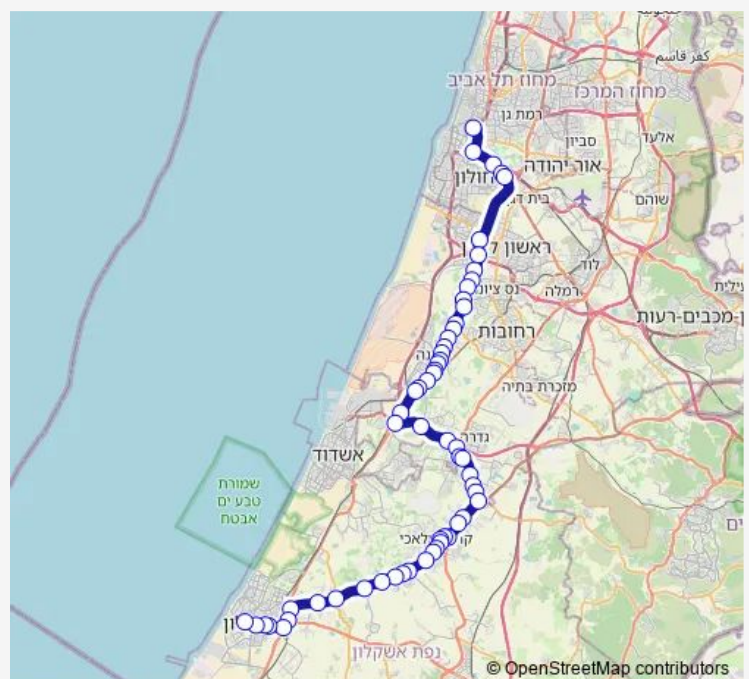

Wednesday 06:50-07:40

Thursday 06:50-07:40

Friday —

Saturday —

Sunday 06:50-07:40

Route info

Direction: ת.מרכזית תל אביב קומה 6/רציפים

Stops: 58

Trip Duration: 1 hour 29 min

כביש 42/מעון צופיה

מושב בן זכאי

כביש 42/מסעף ישובי גדרות

כביש 42/כפר אביב

צומת בני דרום

מחלף בית רבן למזרח

כביש 7/כפר נוער כנות

מחלף גדרה לדרום

צומת חפץ חיים

צומת בני עי'ש לדרום

צומת חצב

צומת בני ראם

צומת ברורים

צומת ראם מסמיה

צומת אחים