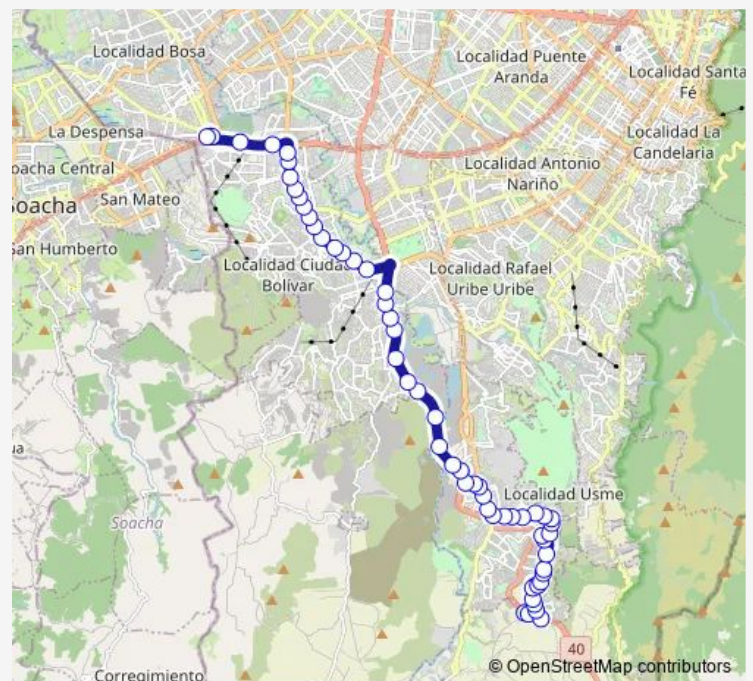

CL 81 Sur - KR 4A E

CL 81 SUR - KR 2C Este

### Route schedule

CL 115 Sur - KR 6A Este Br. Brisas del Llano — CL 65 Sur - KR 77g

Monday 04:00-23:00

Tuesday 04:00-23:00

Wednesday 04:00-23:00

Thursday 04:00-23:00

Friday 04:00-23:00

Saturday 04:00-23:00

### Route info

Direction: CL 115 Sur - KR 6A Este Br. Brisas del Llano

Stops: 56

Trip Duration: 1 hour 36 min

G712 — Bosa Estacion

CL 81 Sur - KR 1G Este

CL 81 Sur - KR 1A Este

AV. Caracas - CL 76B Sur