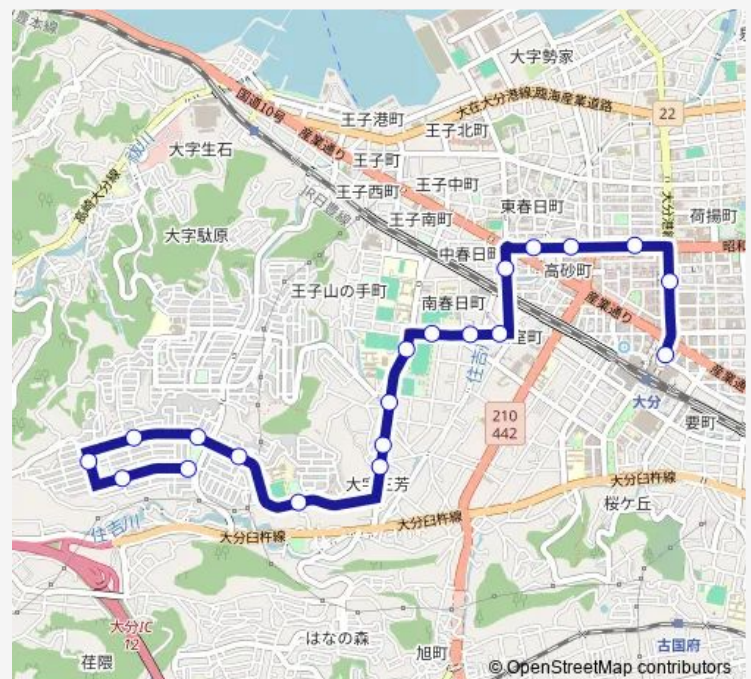

Friday 07:25-19:20

Saturday 08:50-18:50

Sunday 08:50-18:50

Route info

Direction: にじが丘西公園前

Stops: 20

Trip Duration: 0 hour 23 min

■ P13 — 青葉台線

Direction

にじが丘西公園前 — 大分駅前

20 stops

[Open route schedule](#)

にじが丘西公園前

青葉台南

あおば公園前

青葉台北

Route schedule

にじが丘西公園前 — 大分駅前

Monday 06:50-07:20

Tuesday 06:50-07:20

Wednesday 06:50-07:20

Thursday 06:50-07:20

Friday 06:50-07:20

Saturday 07:20-08:05