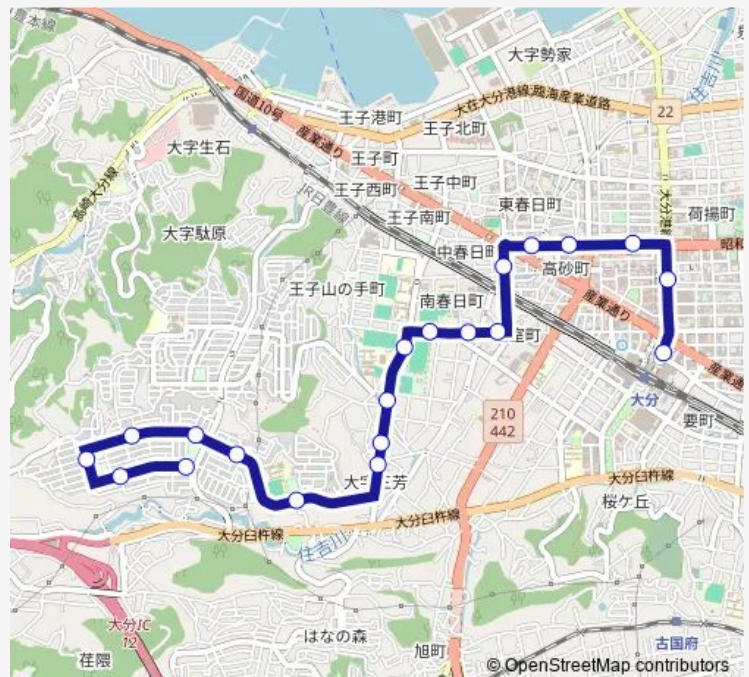

Friday 07:25-19:20

Saturday 08:50-18:50

Sunday 08:50-18:50

Route info

Direction: にじが丘西公園前

Stops: 20

Trip Duration: 0 hour 22 min

■ P13 — 青葉台線

BusMaps

Direction

にじが丘西公園前 — 大分駅前

20 stops

[Open route schedule](#)

にじが丘西公園前

青葉台南

あおば公園前

青葉台北

にじが丘公民館前

にじが丘北

季の坂入口

西の台入口

志手南

上春日町

大分西高校前

大分駅前

Route schedule

にじが丘西公園前 — 大分駅前

Monday 06:50-07:20

Tuesday 06:50-07:20

Wednesday 06:50-07:20

Thursday 06:50-07:20

Friday 06:50-07:20