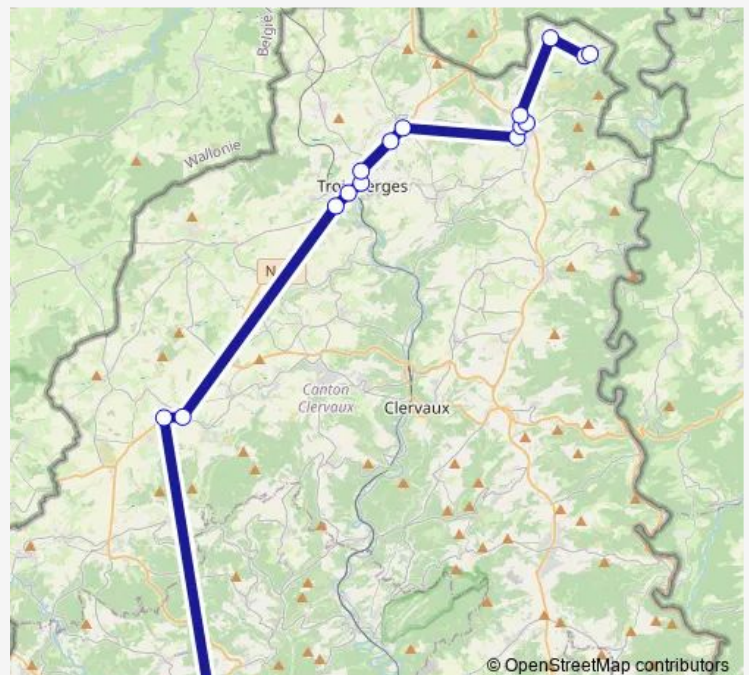

Weiswampach, Dränk

Weiswampach, Bei der aler Post

Weiswampach, läwwischt Duarref

Weiswampach, Om Leempuddel

Beiler, Beim Krécks

Leithum, Bei der aler Schull

Leithum, Bei der Kirich

Route schedule

Wiltz, Lycée du Nord — Leithum, Bei der Kirich

Monday	16:15
Tuesday	12:08
Wednesday	16:15
Thursday	12:08
Friday	16:15
Saturday	—
Sunday	—

Route info

Direction: Wiltz, Lycée du Nord

Stops: 17

Trip Duration: 0 hour 48 min

■ P13

BusMaps

© OpenStreetMap contributors

Direction

Wiltz, Lycée du Nord — Maulusmuehle, Cliärrwer Strooss

15 stops

[Open route schedule](#)

Wiltz, Lycée du Nord

Route info

Direction: Leithum, Bei der Kirich

Stops: 16

Trip Duration: 0 hour 46 min

Direction

Maulusmuehle, Cliärrwer Strooss — Wiltz, Lycée du Nord

14 stops

[Open route schedule](#)