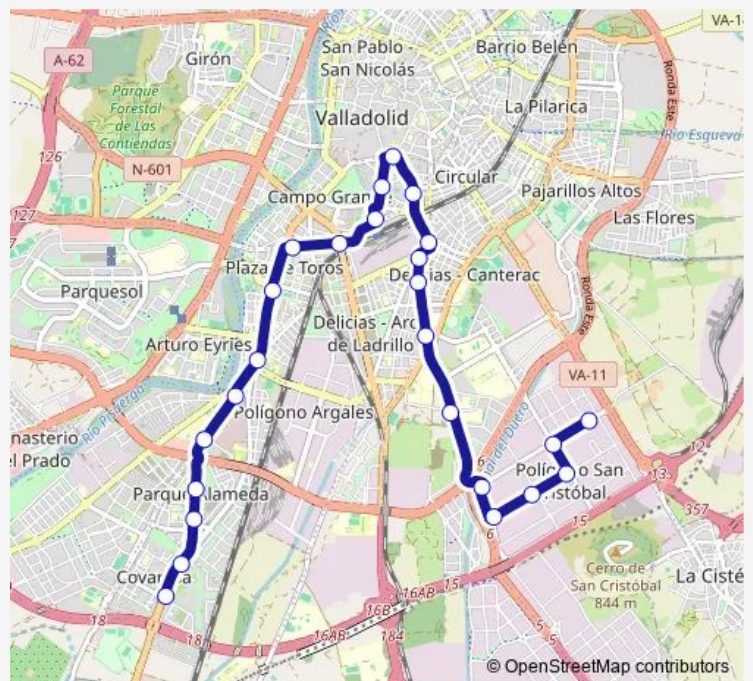

Avenida Segovia frente 57

Calle Embajadores 4 esquina Paseo Farnesio

Avenida Segovia frente Iglesia del Carmen

Avenida Segovia 88 esquina Hornija

Carretera Segovia frente Colegio Hijas de Jesús

Calle Topacio esquina Aluminio

Calle Cobalto 69 esquina Topacio

**Route schedule**

Plaza Castilla y León 1 — Calle Aluminio 7 esquina Turquesa

Monday	05:15-06:15
Tuesday	05:15-06:15
Wednesday	05:15-06:15
Thursday	05:15-06:15
Friday	05:15-06:15
Saturday	—
Sunday	—

**Route info**

Direction: Plaza Castilla y León 1

Stops: 25

Trip Duration: 0 hour 33 min

■ P13 — Covaresa - Polígono San Cristóbal

Calle Cobalto 49 esquina Galena

Calle Cobalto 21 esquina Pirita

Calle Pirita frente 10 esquina Aluminio