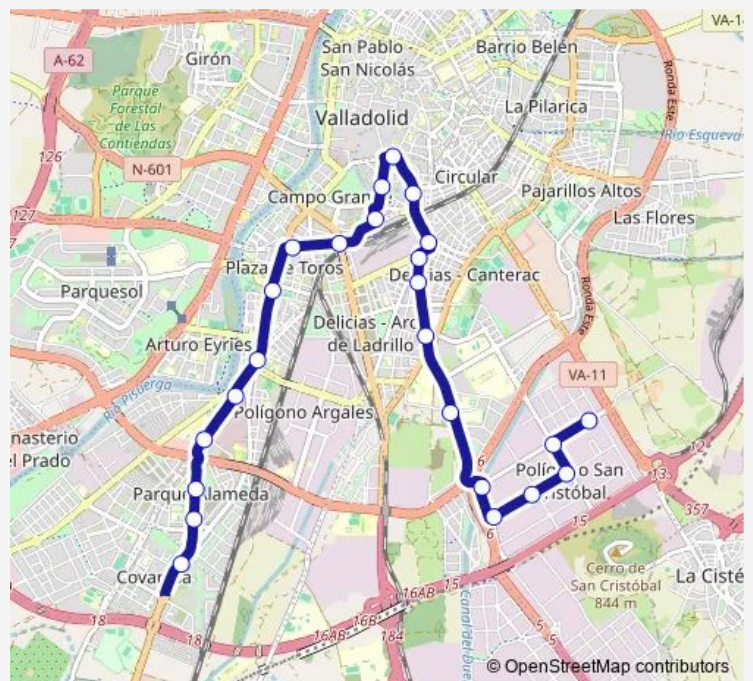

Avenida Segovia frente 57

Calle Embajadores 4 esquina Paseo Farnesio

Avenida Segovia frente Iglesia del Carmen

Avenida Segovia 88 esquina Hornija

Carretera Segovia frente Colegio Hijas de Jesús

Calle Topacio esquina Aluminio

Calle Cobalto 69 esquina Topacio

**Route schedule**

Plaza Castilla y León 1 — Calle Aluminio 7 esquina Turquesa

Monday	05:15-06:15
Tuesday	05:15-06:15
Wednesday	05:15-06:15
Thursday	05:15-06:15
Friday	05:15-06:15
Saturday	—
Sunday	—

**Route info**

Direction: Plaza Castilla y León 1

Stops: 25

Trip Duration: 0 hour 35 min

P13 — Covaresa - Polígono San Cristóbal

Calle Cobalto 49 esquina Galena

Calle Cobalto 21 esquina Pirita

Calle Pirita frente 10 esquina Aluminio