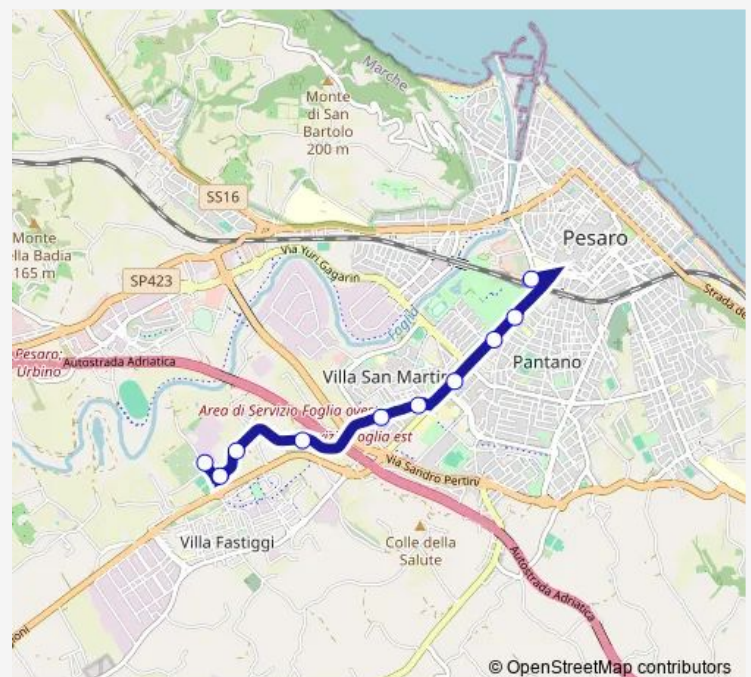

Bus P13 Dei Canonici-Stazione Fs

[Go to website](#)**Direction**

Pesaro Stazione (Bus+Fs) — Dei Canonici

10 stops

[Open route schedule](#)

Pesaro Stazione (Bus+Fs)

Miralfiore

Solferino 1 (Cimarosa)

Solferino 2 (Leoncavallo)

D'Arezzo (Sottopasso)

Di Borgheria

Dei Cacciatori 1

Dei Cacciatori 2 (Poste)

Dei Cacciatori 3

Dei Canonici

Route schedule

Pesaro Stazione (Bus+Fs) — Dei Canonici

Monday 09:00-14:30

Tuesday 09:00-14:30

Wednesday 09:00-14:30

Thursday 12:45-14:20

Friday 09:00-14:30

Saturday 09:00-14:30

Sunday —

Route info

Direction: Pesaro Stazione (Bus+Fs)

Stops: 10

Trip Duration: 0 hour 10 min

Direction

Dei Canonici — Pesaro Stazione (Bus+Fs)

10 stops

[Open route schedule](#)