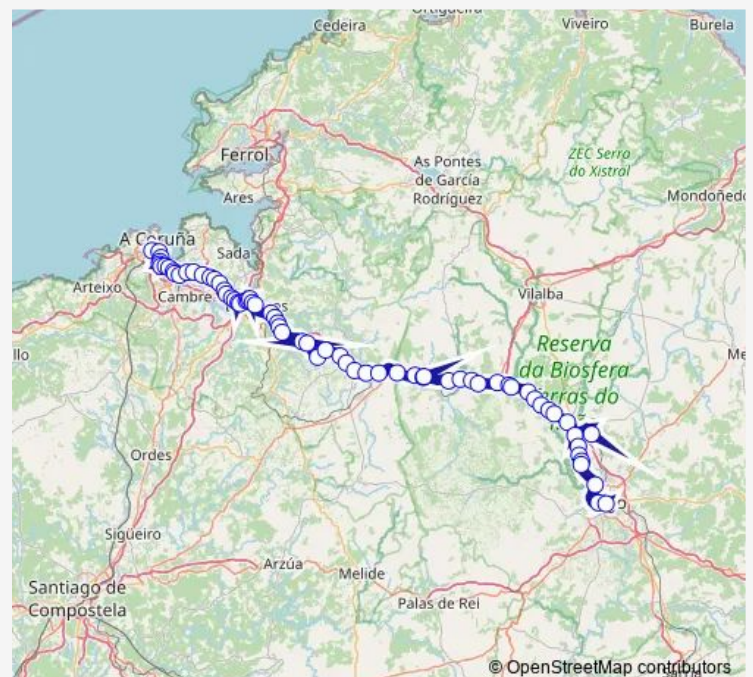

### Route schedule

Lugo E.A. — Coruña E.A.

Monday 08:30-21:15

Tuesday 08:30-21:15

Wednesday 08:30-21:15

Thursday 08:30-21:15

Friday 08:30-21:15

Saturday 11:00-21:00

### Route info

Direction: Lugo E.A.

Stops: 69

Trip Duration: 2 hour 8 min

XG635004 — Coruña E.A. - Guitiriz - Lugo E.A.

Cabra

Moscosa

Guitiriz Campo DA Feira