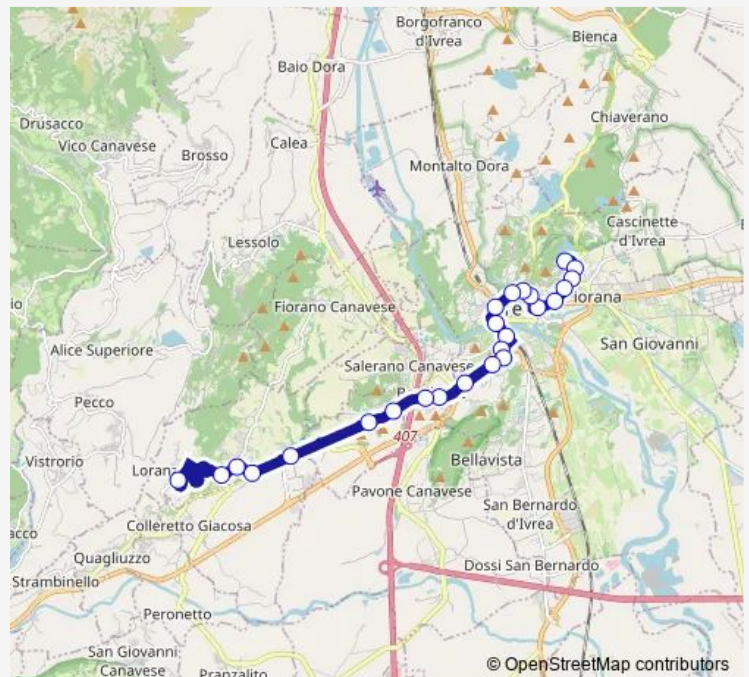

- Fermata 11771 - Colletterto (Bioparco)
- Fermata 17798 - COLLERETTO (V. RIBES 1)
- Fermata 11420 - Samone (Capolinea)
- Fermata 11417 - Samone (V. Provinciale/Ribes)
- Fermata 11414 - Samone (Centro)
- Fermata 11411 - Banchette (V. Castellamonte/V. Torretta)
- Fermata 11408 - Banchette (V. Castellamonte 25)
- Fermata 11234 - Ivrea (V. Jarvis/Nuovi Uffici Olivetti)
- Fermata 11402 - Ivrea (V. Jarvis/P.Le Aurora)
- Fermata 11399 - Ivrea (V. Jarvis/V. Montenavale)
- Fermata 11237 - Ivrea (Stazione Ferroviaria)
- Fermata 11393 - Ivrea (C.So Nigra/Porta Torino)
- Fermata 11423 - Ivrea (C.So RE Umberto/L.Go Dora I)
- Fermata 11426 - Ivrea (C.So RE Umberto/L.Go Dora I)
- Fermata 11513 - Ivrea (C.So D'Azeglio/P.Za Freguglia)
- Fermata 11331 - Ivrea (V. Cascinette/SAN Lorenzo)
- Fermata 11739 - Ivrea (V. Lago S. Michele/DON Burzio)
- Fermata 11742 - Ivrea (V. Lago S. Michele/V. Favero)
- Fermata 17235 - IVREA (V. SAUDINO 3/CAPOLINEA)

Route schedule

Fermata 11771 - Colletterto (Bioparco) — Fermata 17235 - IVREA (V. SAUDINO 3/CAPOLINEA)

Monday	09:00-18:25
Tuesday	09:00-18:25
Wednesday	09:00-18:25
Thursday	09:00-18:25
Friday	09:00-18:25
Saturday	—
Sunday	—

Route info

Direction: Fermata 11771 - Colletterto (Bioparco)

Stops: 19

Trip Duration: 0 hour 18 min

4541 — Ivrea Linee 6 (v. Saudino - Bioparco) - 6sb (v. Saudino - Loranze')

Direction

Fermata 17235 - IVREA (V. SAUDINO 3/CAPOLINEA) —
Fermata 15570 - Loranze' Alto

25 stops

[Open route schedule](#)

Fermata 17235 - IVREA (V. SAUDINO 3/CAPOLINEA)

Fermata 27236 - IVREA (V. LAGO S. MICHELE/SAUDI-
NO)

Fermata 21742 - IVREA (V. LAGO S. MICHELE/V.
FAVERO)

Fermata 21739 - IVREA (V. LAGO S. MICHELE/DON
BURZIO)