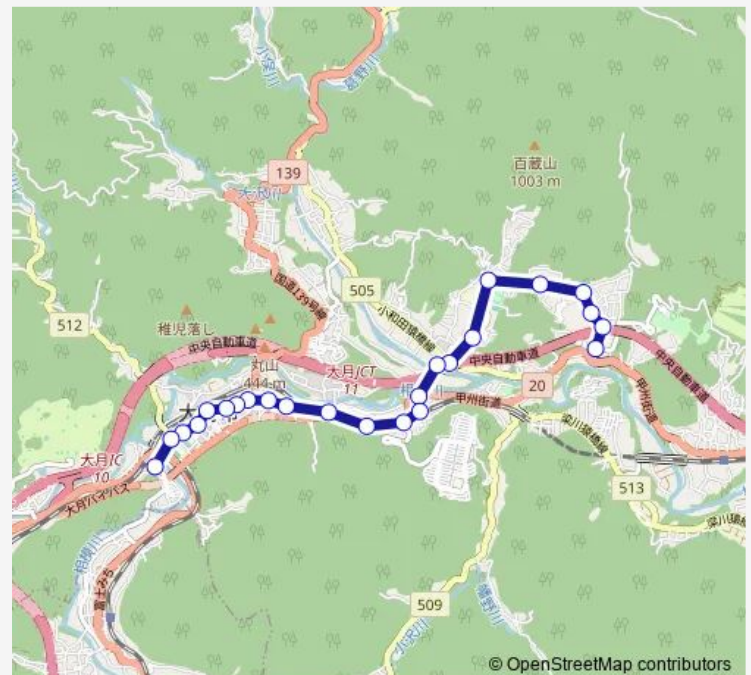

Friday 09:00-15:30

Saturday 09:23-11:13

Sunday 09:23-11:13

Route info

Direction: 堀江製作所前

Stops: 24

Trip Duration: 0 hour 27 min

堀江製作所前発 中央病院前方面行き — 堀江製作所前発
中央病院前方面行き (【大月】大月中央病院前・...