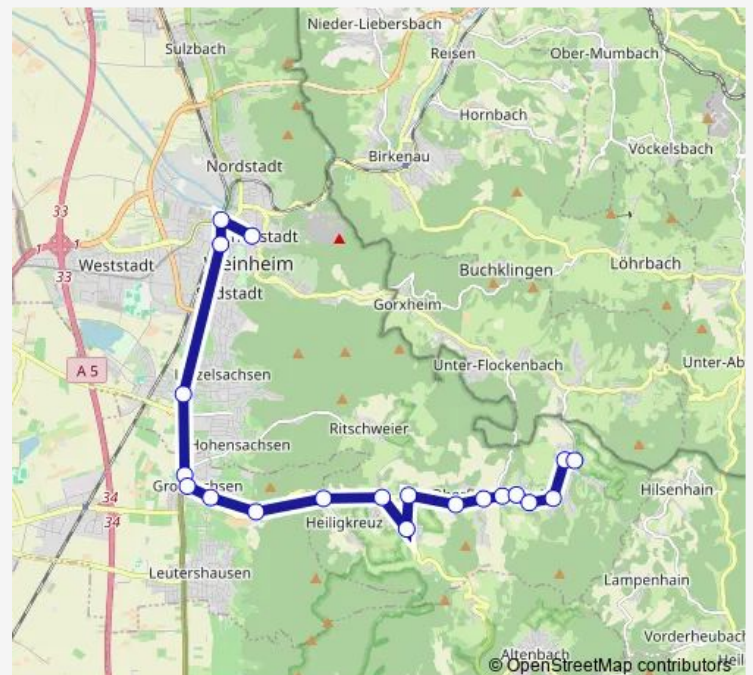

Direction

Weinheim, Dürreplatz — Wünschmichelbach, Lindenhof

20 stops

[Open route schedule](#)

Weinheim, Dürreplatz

Weinheim, Hauptbahnhof

Weinheim, Alter OEG-Bahnhof

Lützelsachsen, Bergstraße

Route schedule

Weinheim, Dürreplatz — Wünschmichelbach, Lindenhof

Monday 22:00-01:00⁺¹

Tuesday 22:00-01:00⁺¹

Wednesday 22:00-01:00⁺¹

Thursday 22:00-01:00⁺¹

Friday 22:00-01:00⁺¹

Saturday 22:00-01:00⁺¹

Sunday 22:00-24:00

Route info

Direction: Weinheim, Dürreplatz

Stops: 20

Trip Duration: 0 hour 29 min

6901

Direction

Wünschmichelbach, Lindenhof — Weinheim, Dürreplatz

Monday 22:29-01:29⁺¹

Tuesday 22:29-01:29⁺¹

Wednesday 22:29-01:29⁺¹

Thursday 22:29-01:29⁺¹

Friday 22:29-01:29⁺¹

Saturday 22:29-01:29⁺¹

Sunday 22:29-00:29⁺¹

Route info