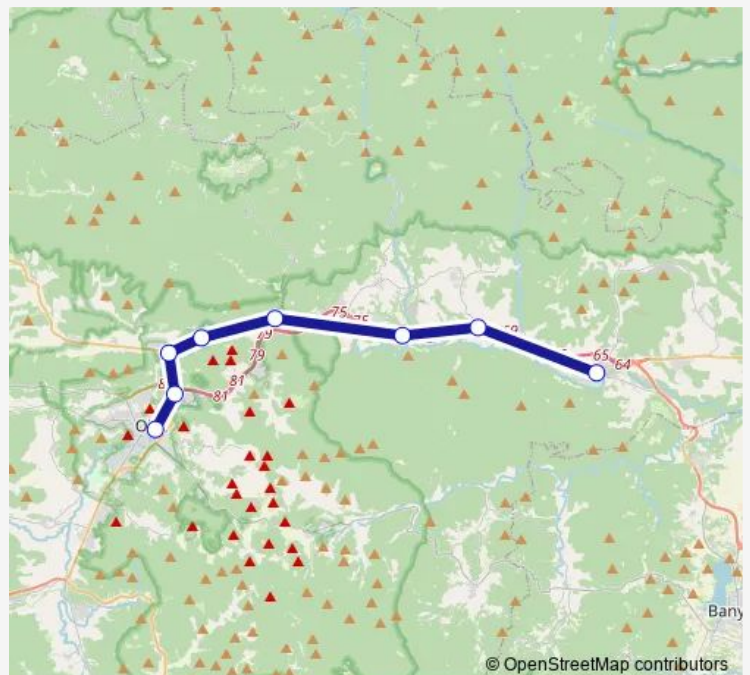

Thursday 08:11-20:11

Friday 08:11-20:11

Saturday —

Sunday —

Route info

Direction: Sant Esteve d'en Bas

Stops: 13

Trip Duration: 1 hour 52 min

Direction

Besalú — Olot (estació d'autobusos)

8 stops

[Open route schedule](#)

Besalú

Argelaguer

Sant Jaume de Llierca

Castellfollit de la Roca

Direction

Olot (estació d'autobusos) — Besalú

8 stops

[Open route schedule](#)

Olot (estació d'autobusos)

Olot-Alba Rosa

la Canya

Sant Joan les Fonts

Wednesday 05:45-19:30

Thursday 05:45-19:30

Friday 05:45-19:30

Saturday —

Sunday —

Route info

Direction: Olot (estació d'autobusos)

Stops: 8