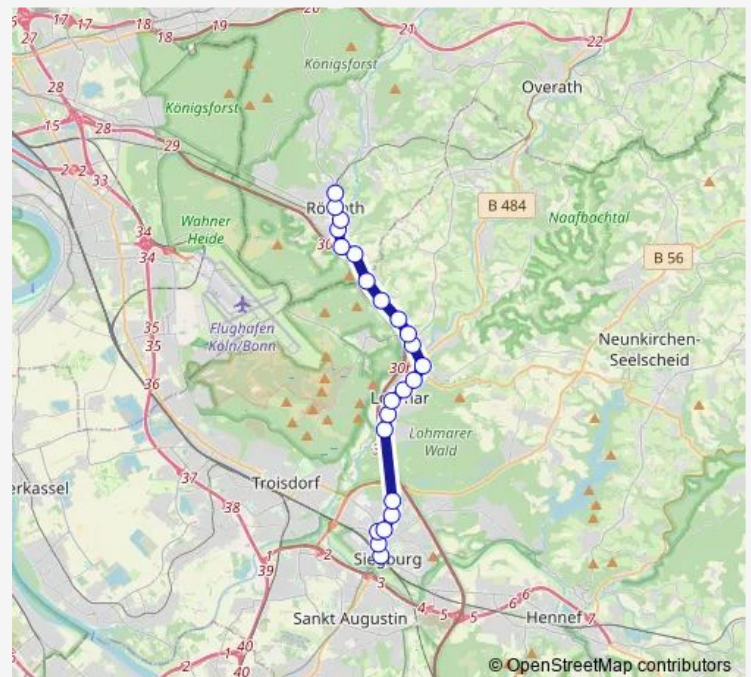

Siegburg Volkshochschule

Route schedule

Rösrath Bf — Siegburg Bf

Monday 05:52-23:52

Tuesday 05:52-23:52

Wednesday 05:52-23:52

Thursday 05:52-23:52

Friday 05:52-23:52

Saturday 06:52-23:52

Sunday 07:52-23:52

Route info

Direction: Rösrath Bf

Stops: 24

Trip Duration: 0 hour 38 min

Siegburg Zum Hohen Ufer

Siegburg Rhein-Sieg-Forum

Siegburg Bf

Direction

Siegburg Bf — Rösrath Bf

23 stops

[Open route schedule](#)

Siegburg Bf

Siegburg Rhein-Sieg-Forum

Siegburg Zum Hohen Ufer