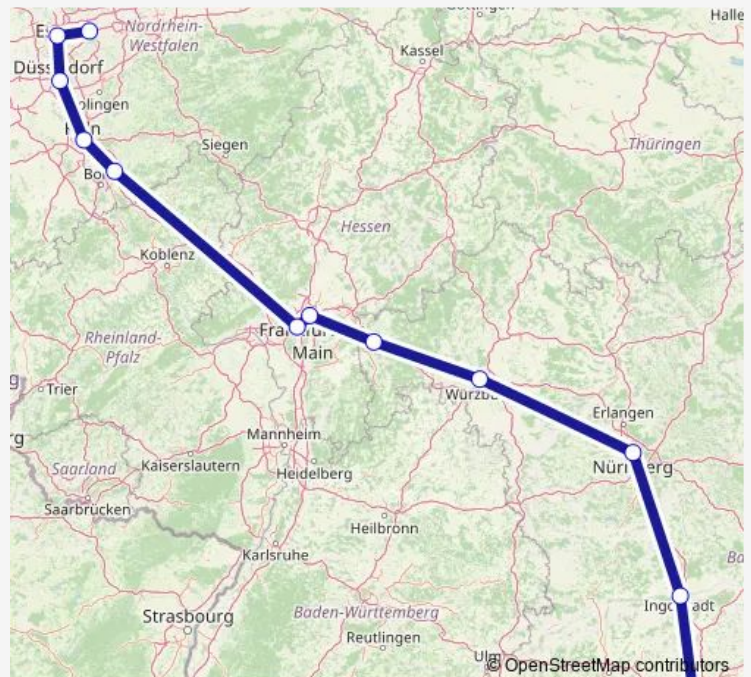

Rail ICE 722

[Go to website](#)

Direction

München Hbf — Essen Hbf

12 stops

[Open route schedule](#)

München Hbf

Ingolstadt Hbf

Nürnberg Hbf

Würzburg Hbf

Aschaffenburg Hbf

Frankfurt(Main)Hbf

Frankfurt(M) Flughafen Fernbf

Siegburg/Bonn

Köln Messe/Deutz Gl.11-12

Düsseldorf Hbf

Duisburg Hbf

Essen Hbf

Route schedule

München Hbf — Essen Hbf

Monday 09:19-11:00

Tuesday 09:19-11:00

Wednesday 09:19-11:00

Thursday 09:19-11:00

Friday 09:16-11:00

Saturday —

Sunday —

Route info

Direction: München Hbf

Stops: 12

Trip Duration: 5 hour 45 min

ICE 722