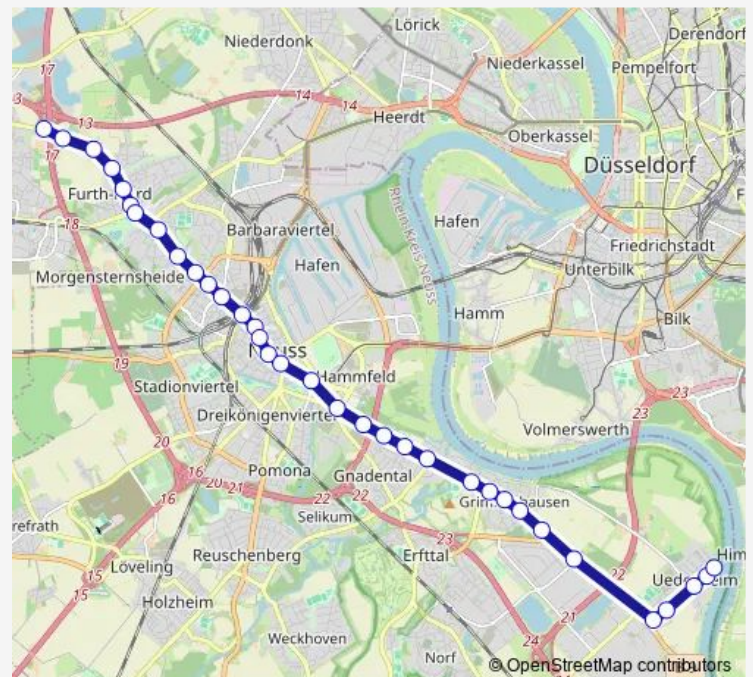

Neuss Sporthafen

Neuss Kasterstr.

Neuss Hüsenstr.

Neuss Werresweg

Neuss Volmerswerther Str.

Neuss Kuhweg

Neuss Im Taubental

Neuss Am Blankenwasser

Neuss Blindeisenweg

Neuss Am Fuchsberg

Neuss Fuggerstr.

Route schedule

Neuss Hauptbahnhof — Neuss Deichstr.

Monday 05:17-06:03

Tuesday 05:17-06:03

Wednesday 05:17-06:03

Thursday 05:17-06:03

Friday 05:17-06:03

Saturday —

Sunday —

Route info

Direction: Neuss Hauptbahnhof

Stops: 26

Trip Duration: 0 hour 28 min

851e

BusMaps

Neuss Stüttgen

Neuss Dormagener Str.

Neuss Macherscheider Str.

Neuss Schmiedeweg

Neuss Deichstr.

Direction