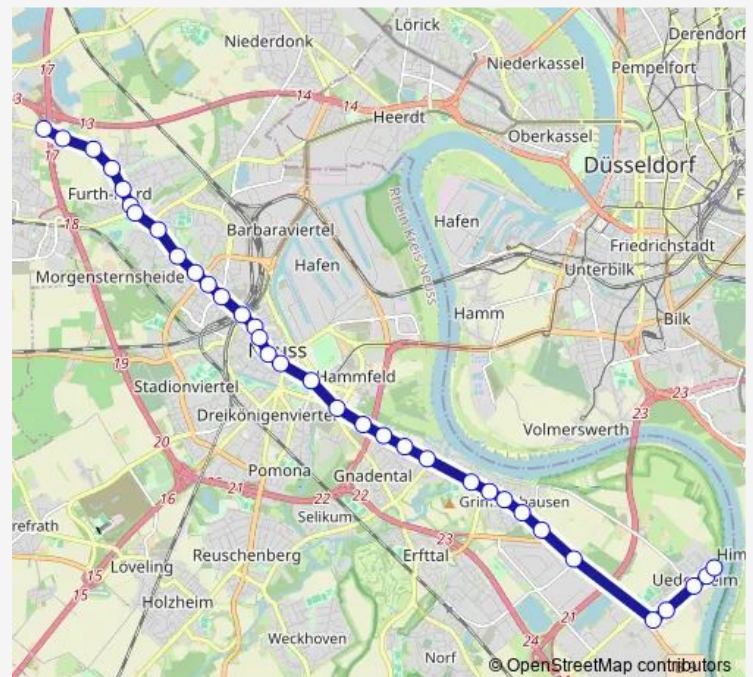

Thursday 07:32

Friday 07:32

Saturday —

Sunday —

Route info

Direction: Neuss Im Taubental

Stops: 21

Trip Duration: 0 hour 27 min

851E

BusMaps

Direction

Neuss Deichstr. — Neuss Neusserfurth

30 stops

[Open route schedule](#)

Neuss Deichstr.

Neuss Schmiedeweg

Neuss Macherscheider Str.

Neuss Dormagener Str.

Neuss Stüttgen

Neuss Jagenbergstr.

Neuss Kuhweg

Neuss Volmerswerther Str.

Neuss Werresweg

Neuss Hüsenstr.

Route info

Direction: Neuss Deichstr.

Stops: 30

Trip Duration: 0 hour 36 min

Neuss Annostr.

Neuss Wilhelmstr.

Neuss Neusser Weyhe

Neuss Viersener Str.