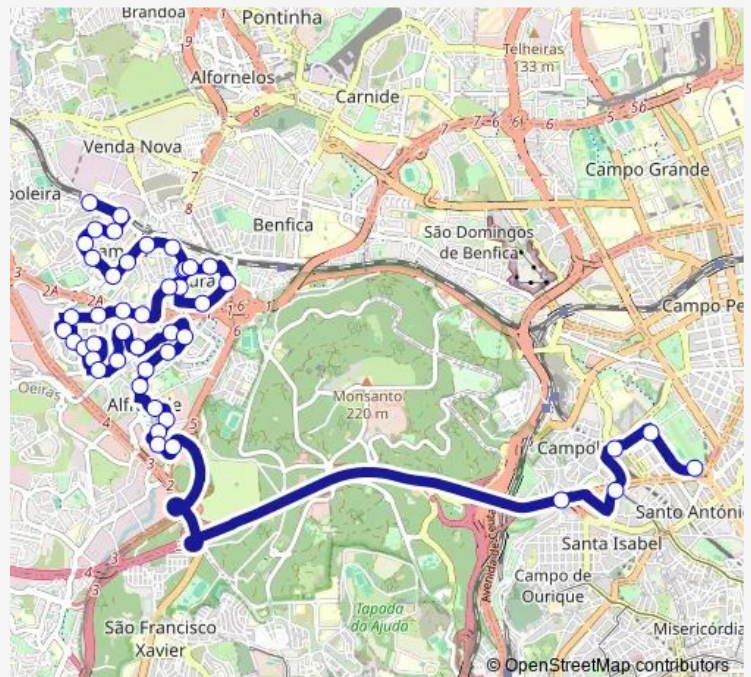

Thursday 20:50-21:00

Friday 20:50-21:00

Saturday 20:50

Sunday 20:50

Route info

Direction: Marquês de Pombal (Metro) P1

Stops: 42

Trip Duration: 0 hour 32 min

1704 — Reboleira (Estação) - Marquês Pombal (Metro) **BusMaps**

Trav Torres (Escadinhas)

Av Qta Grande 91

Av F Aerea Portug (X) Av Qta Grande

Alfragide (Força Aérea)

Av F Aerea Portuguesa (Força Aerea)

Av Republica (Pav Desportivo)

Av Padre Bartolomeu de Gusmão 46

R Catarina Eufémia 2 (Centro Saúde)

Damaia Cima

R Carvalho Araujo 25

Praça Águas Livres 2a

R Bartolomeu Dias (Aqueduto)

Reboleira (Estação) P2

Direction