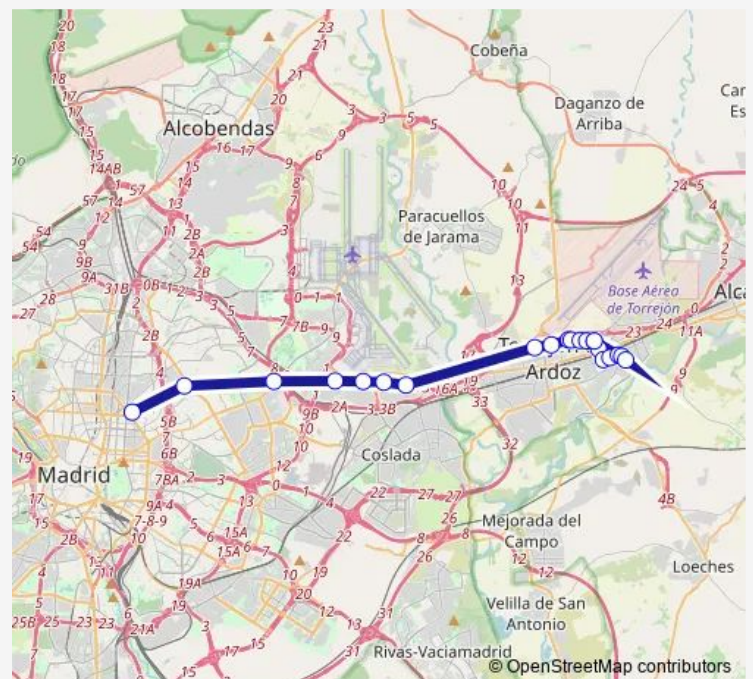

Direction

Madrid (Intercam Av.America) — Torrejon - Soto Del Henares

21 stops

[Open route schedule](#)

Madrid (Intercam Av.America)

Madrid (Puente De La Cea)

Madrid - Metro Canillejas

Ctra.A2-Pol.Ind.Las Mercedes

Torrejon - Avda Madrid 60

Torrejon - Las Veredillas

Torrejon - Ctra de la Base 3

Torrejon - Calle Solana 33

Torrejon - Av Union Europea 4

Torrejon - Mancha Amarilla

Torrejon - Joan Miro-Juan Gris

Torrejon - Joanmiro-Marianoben

Torrejon - Soto Del Henares

Route schedule

Madrid (Intercam Av.America) — Torrejon - Soto Del Henares

Monday 07:00-23:00

Tuesday 07:00-23:00

Wednesday 07:00-23:00

Thursday 07:00-23:00

Friday 07:00-23:00

Saturday 07:00-23:00

Sunday 06:45-23:00

Route info

Direction: Madrid (Intercam Av.America)

Stops: 21

Trip Duration: 0 hour 45 min

ALSA - 226 Masot Bus time schedules and route maps are available in an offline PDF at busmaps.com. Use the busmaps.com website to see live bus times, train schedule or subway schedule, and step-by-step directions for all public transit in Torrejon de Ardoz