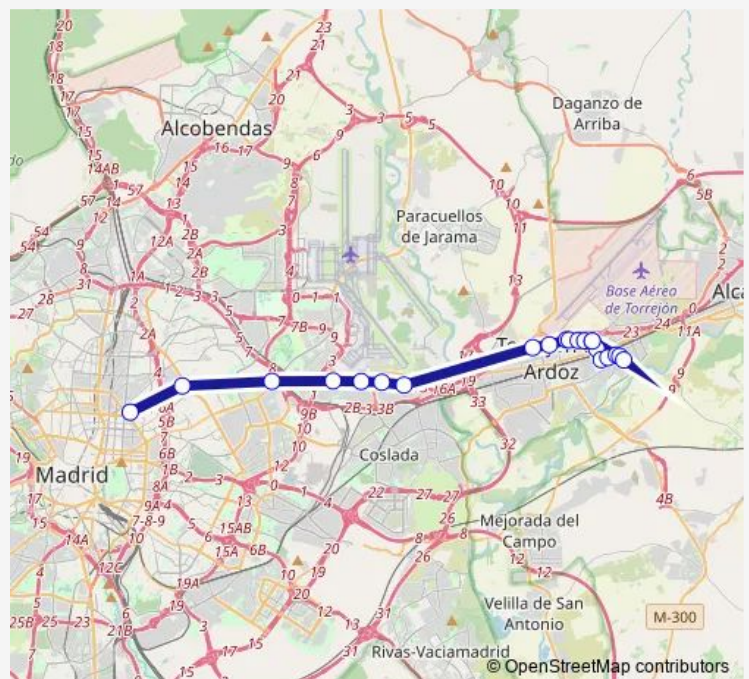

Direction

Madrid (Intercam Av.America) — Torrejon - Soto Del Henares

21 stops

[Open route schedule](#)

Madrid (Intercam Av.America)

Madrid (Puente De La Cea)

Madrid - Metro Canillejas

Ctra.A2-Pol.Ind.Las Mercedes

Torrejon - Avda Madrid 60

Torrejon - Las Veredillas

Torrejon - Ctra de la Base 3

Torrejon - Calle Solana 33

Torrejon - Av Union Europea 4

Torrejon - Mancha Amarilla

Torrejon - Joan Miro-Juan Gris

Torrejon - Joanmiro-Marianoben

Torrejon - Soto Del Henares

Route schedule

Madrid (Intercam Av.America) — Torrejon - Soto Del Henares

Monday 07:00-23:00

Tuesday 07:00-23:00

Wednesday 07:00-23:00

Thursday 07:00-23:00

Friday 07:00-23:00

Saturday 07:00-23:00

Sunday 06:45-23:00

Route info

Direction: Madrid (Intercam Av.America)

Stops: 21

Trip Duration: 0 hour 45 min

Alsa - 226 Masot — 226 Madrid-Tardz Soto Henares

Alsa - 226 Masot Bus time schedules and route maps are available in an offline PDF at busmaps.com. Use the busmaps.com website to see live bus times, train schedule or subway schedule, and step-by-step directions for all public transit in Torrejon de Ardoz