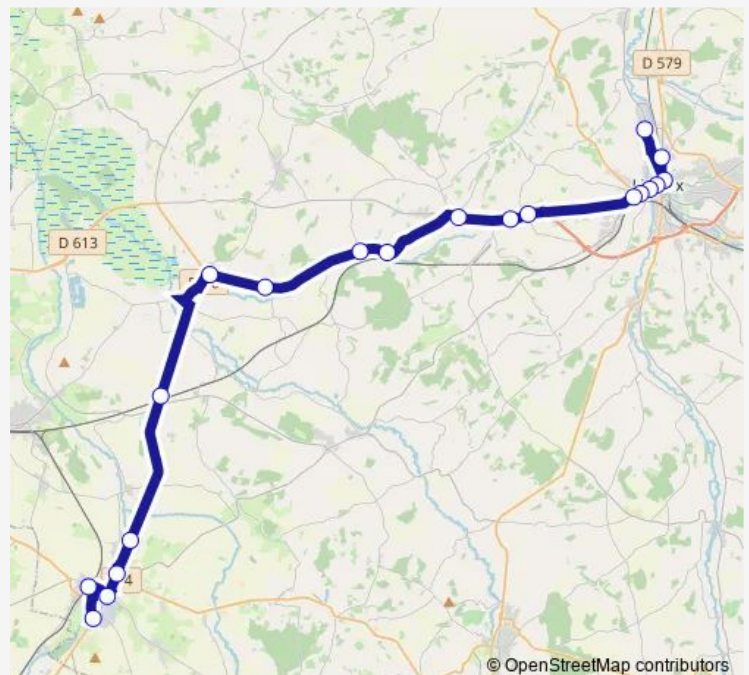

Route schedule

Lisieux - Cornu — ST Pierre SUR Dives: gare sncf

Monday 17:10

Tuesday 17:10

Wednesday 12:40-17:10

Thursday 17:10

Friday 17:10

Saturday —

Sunday —

Route info

Direction: Lisieux - Cornu

Stops: 20

Trip Duration: 1 hour 5 min

Direction

Lisieux - Cornu — ST Pierre SUR Dives: gare sncf

20 stops

[Open route schedule](#)

Lisieux - Cornu

Lisieux: grand jardin

Lisieux: clemenceau

Lisieux: miterrand (h. cheron)

Lisieux: degrenne

Lisieux: abbaye

Lisieux: cirieux

Monday 18:10

Tuesday 18:10

Wednesday —

Thursday 18:10

Friday 18:10

Saturday —

Sunday —

Route info