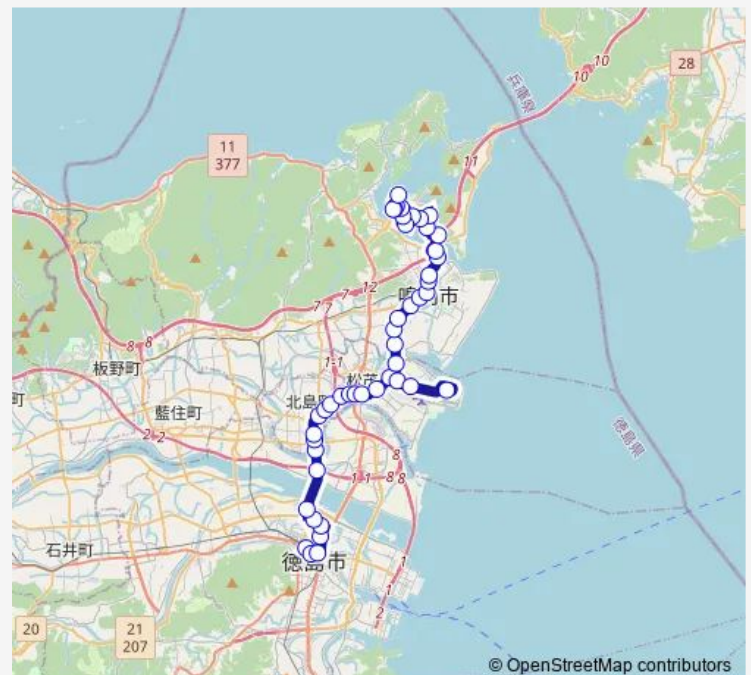

Thursday 09:20-15:20

Friday 09:20-15:20

Saturday 08:30-16:20

Sunday 08:30-16:20

Route info

Direction: 徳島駅前

Stops: 46

Trip Duration: 1 hour 16 min

25 鳴門線

バンナイズ前

徳島阿波おどり空港

向喜来東

大津橋

矢倉

吉永南

鳴門渦潮高校前