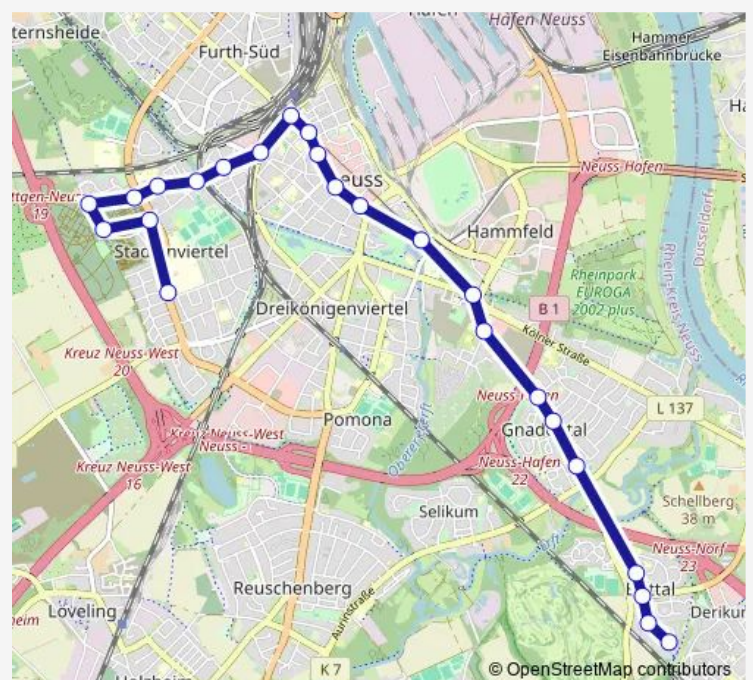

Saturday 19:33-20:13

Sunday 07:06-19:06

Route info

Direction: Neuss Blankenheimer Str.

Stops: 27

Trip Duration: 0 hour 36 min

Neuss Alter Friedhof

Neuss Glehner Weg

Neuss Lukaskrankenhaus

Neuss Hertzstr.

Neuss Polizeibehörde

Neuss Moselstraße/Stadtwerke

Direction

Neuss Blankenheimer Str. — Neuss Moselstraße/Stadtwerke

25 stops

[Open route schedule](#)