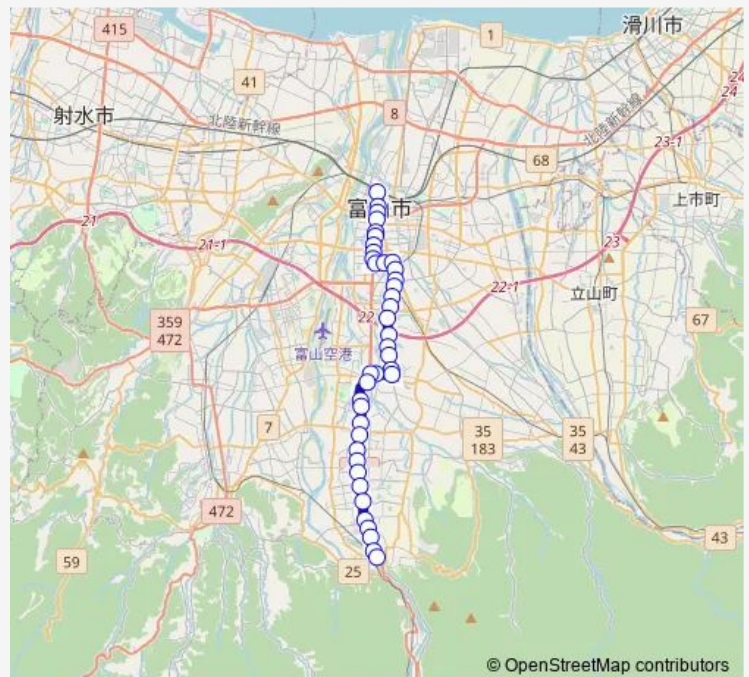

Route schedule

笹津 — 富山駅前

Monday	07:35
Tuesday	07:35
Wednesday	07:35
Thursday	07:35
Friday	07:35
Saturday	—
Sunday	—

Route info

Direction: 笹津

Stops: 40

Trip Duration: 0 hour 57 min

■ (若竹町) 辰尾・笹津線

太郎丸一区

富山市民病院口

太郎丸口

花園町

西中野口

星井町

星井町 1 丁目

総曲輪

Sunday —

Route info

Direction: 富山駅前

Stops: 40

Trip Duration: 0 hour 52 min

安養寺

栗山

栗山南口