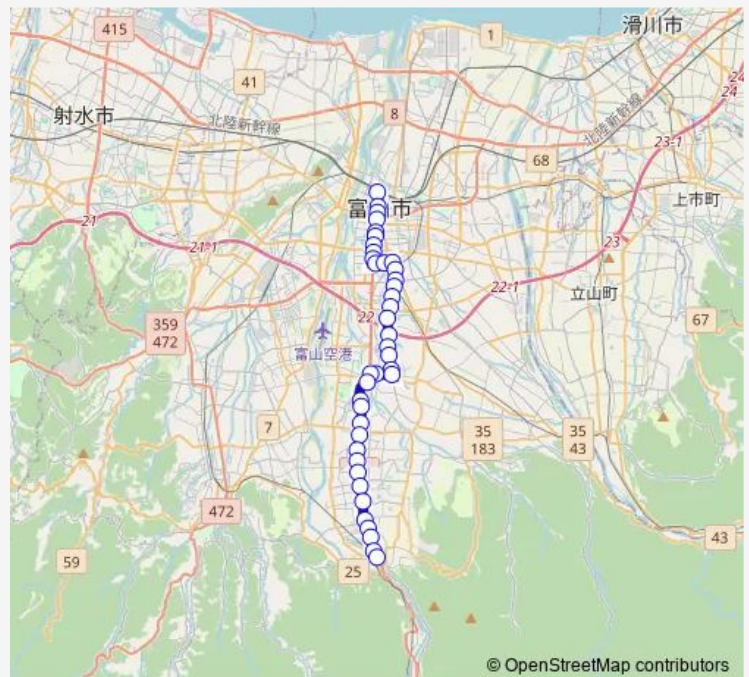

### Route schedule

笹津 — 富山駅前

Monday	07:35
Tuesday	07:35
Wednesday	07:35
Thursday	07:35
Friday	07:35
Saturday	—
Sunday	—

### Route info

Direction: 笹津

Stops: 40

Trip Duration: 0 hour 57 min

■ ( 若竹町 ) 辰尾・笹津線

BusMaps

二俣

赤田（辰尾団地）

## Route info

Direction: 富山駅前

Stops: 40

Trip Duration: 0 hour 46 min

安養寺

栗山

栗山南口

法林寺口