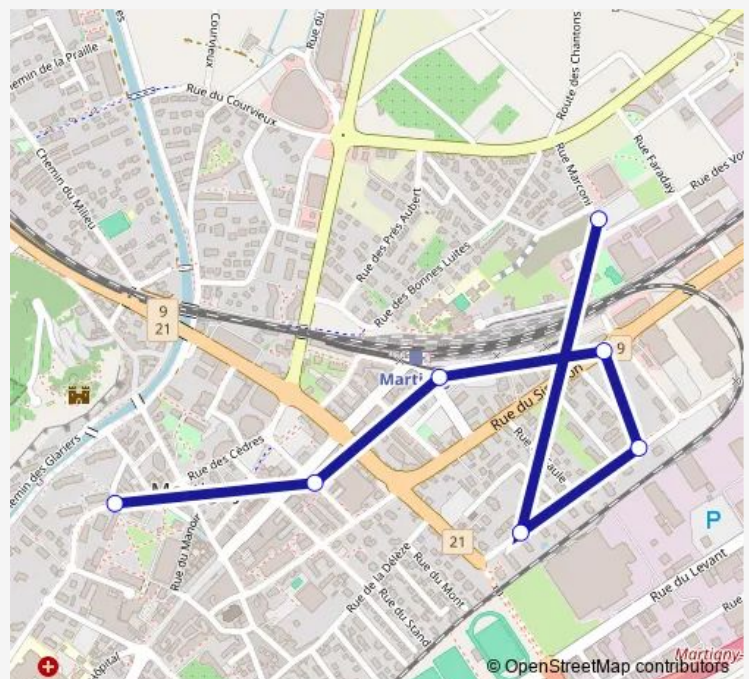

Direction

Martigny, Grandes Maresches — Martigny, Bassin du Manoir

7 stops

[Open route schedule](#)

Martigny, Grandes Maresches

Martigny, Rhodania

Martigny, Finettes

Martigny, Vorziers

Martigny, gare

Martigny-Ville, poste

Martigny, Bassin du Manoir

Route schedule

Martigny, Grandes Maresches — Martigny, Bassin du Manoir

Monday 07:25-16:28

Tuesday 07:25-16:28

Wednesday 07:25-16:28

Thursday 07:25-16:28

Friday 07:25-16:28

Saturday 07:25-16:28

Sunday —

Route info

Direction: Martigny, Grandes Maresches

Stops: 7

Trip Duration: 0 hour 20 min