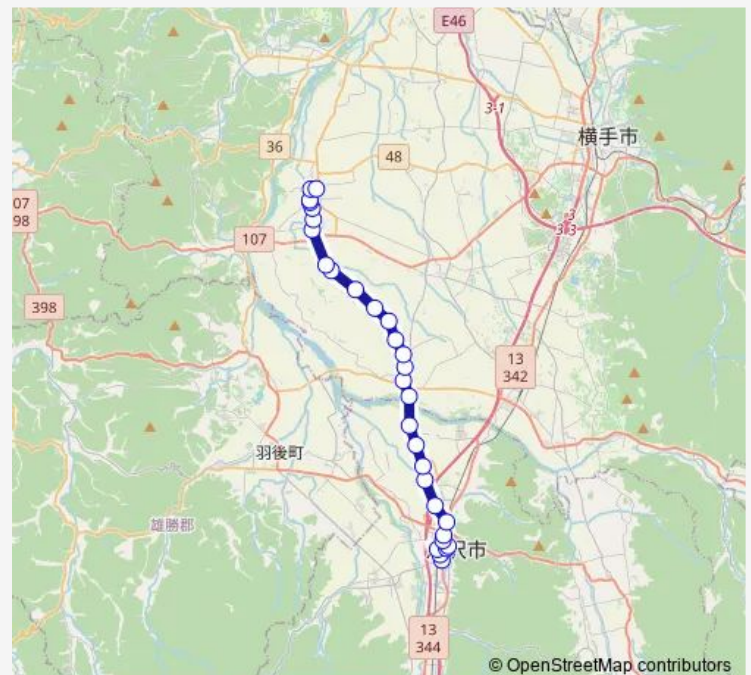

### Route schedule

羽後交通湯沢営業所前 — 沼館

Monday 08:00-17:40

Tuesday 08:00-17:40

Wednesday 08:00-17:40

Thursday 08:00-17:40

Friday 08:00-17:40

Saturday —

### Route info

Direction: 羽後交通湯沢営業所前

Stops: 30

Trip Duration: 0 hour 41 min

上桑の木

下桑の木

造山

首塚

## Route info

Direction: 沼館

Stops: 29

Trip Duration: 0 hour 42 min

サンロード

湯沢駅前

湯沢駅前角

羽後交通湯沢営業所前