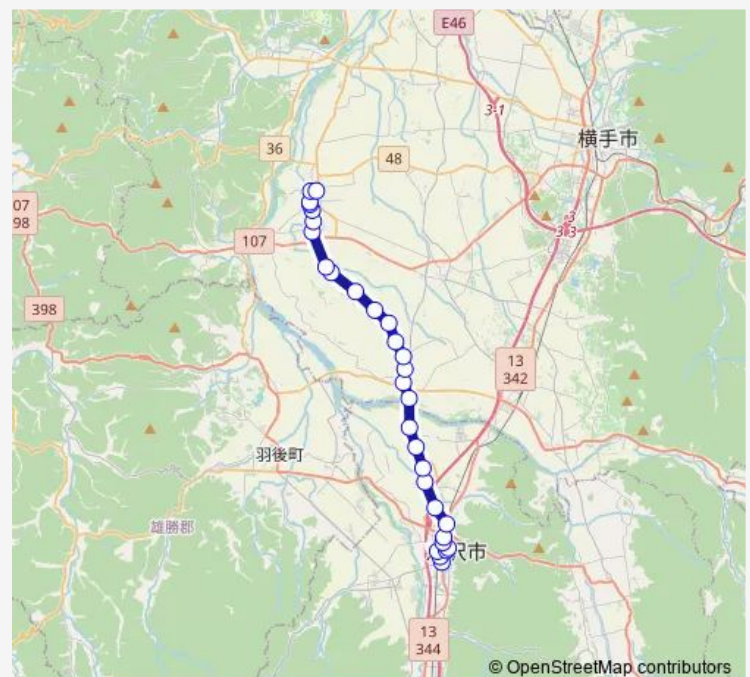

Saturday —

Sunday —

Route info

Direction: 羽後交通湯沢営業所前

Stops: 30

Trip Duration: 0 hour 41 min

上桑の木

下桑の木

造山

首塚

高花

新道角

今宿

横道角

沼館

Direction

沼館 — 羽後交通湯沢営業所前

29 stops

[Open route schedule](#)

沼館

横道角

今宿

新道角

高花