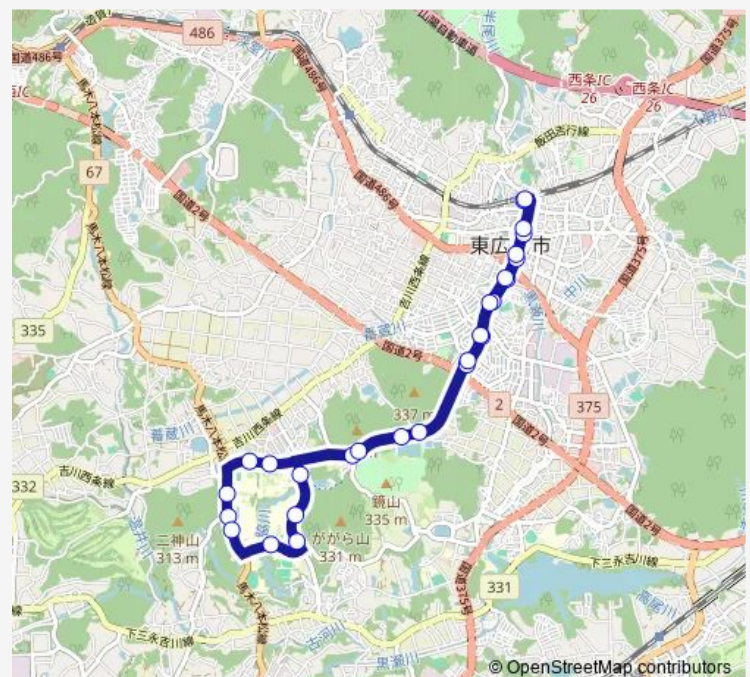

江熊

西条小学校

石ヶ瀬橋

西条昭和町

中央公園前

西条駅

Route schedule

広大中央口 — 西条駅

Monday 06:37

Tuesday 06:37

Wednesday 06:37

Thursday 06:37

Friday 06:37

Saturday —

Sunday —

Route info

Direction: 広大中央口

Stops: 18

Trip Duration: 0 hour 21 min

Direction

西条駅 — 西条駅

27 stops

[Open route schedule](#)

西条駅

中央公園前

西条昭和町

石ヶ瀬橋

西条小学校

江熊

中央図書館前

鏡山公園入口

池ノ上学生宿舎前