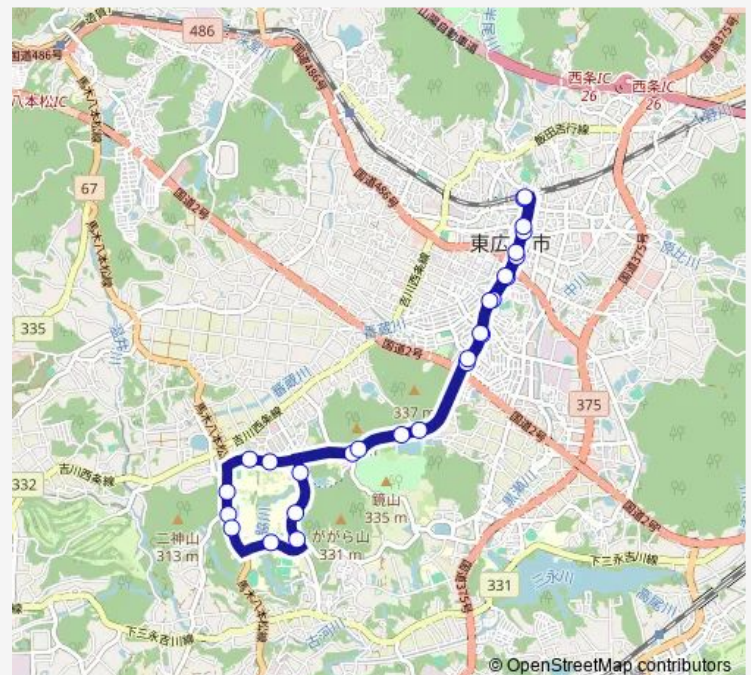

広大西口

大学会館前

ががら口

広大東口

山中池

池ノ上学生宿舎前

鏡山公園入口

中央図書館前

江熊

西条小学校

石ヶ瀬橋

西条昭和町

中央公園前

西条駅

### Route schedule

広大中央口 — 西条駅

Monday 06:37

Tuesday 06:37

Wednesday 06:37

Thursday 06:37

Friday 06:37

Saturday —

### Route info

Direction: 広大中央口

Stops: 18

Trip Duration: 0 hour 21 min