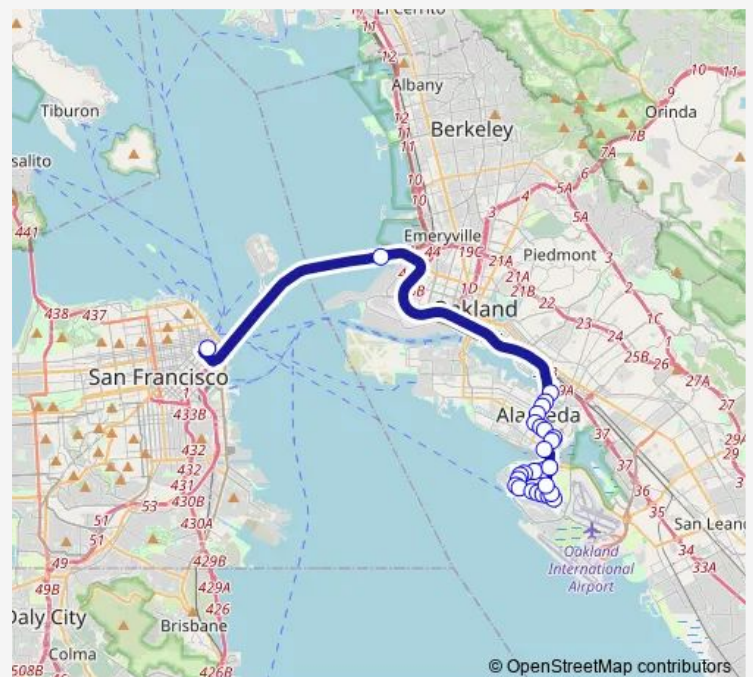

Encinal Av & Versailles Av

Encinal Av & Broadway

Encinal Av & Park Av

Park St & Encinal Av

Route schedule

Robert Davey Jr Dr & Packet Landing Rd — Salesforce Transit Center

Monday 07:00-07:45

Tuesday 07:00-07:45

Wednesday 07:00-07:45

Thursday 07:00-07:45

Friday 07:00-07:45

Saturday —

Sunday —

Route info

Direction: Robert Davey Jr Dr & Packet Landing Rd

Stops: 26

Trip Duration: 0 hour 55 min

Ox — Bay Farm - Park St. Transbay

Park St & Santa Clara Av

Park St & Buena Vista Av

Park St & Clement Av

23rd Av & E 7th St

Salesforce Transit Center

Direction

Salesforce Transit Center Bay 24 — Island Dr & Bayfarm Park & Ride Lot

28 stops

[Open route schedule](#)

Salesforce Transit Center Bay 24

I-80 Fwy & Toll Plaza (East Bound)

23rd Av & 29th Av

Park St & Clement Av