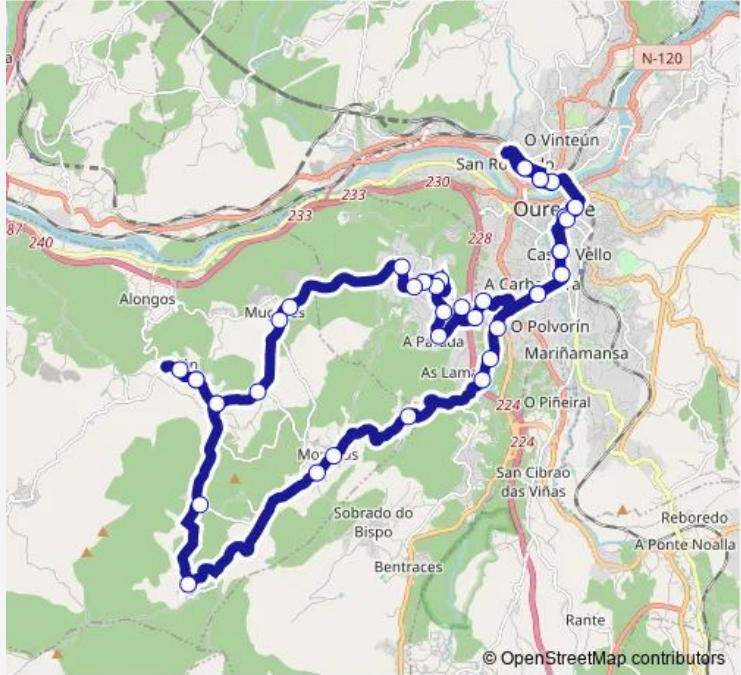

Bus XG605011 Ourense E.I.-Toén-Ourense E.I. (circular)

[Go to website](#)

Direction
Ourense E.I. — Ourense E.I.
42 stops
[Open route schedule](#)

- Ourense E.I.
- Avda. DAS Caldas
- Avda. Vicente Risco
- Rúa Curros Enríquez
- Parque De San Lázaro
- Alameda
- Xardín do Posío
- Marcelo Macias (BAR Terra
- A Valenzá 5-Avda. Celanov
- A Valenzá 3-Avda. Celanov
- A Valenzá 1-Avda. Celanov
- As Airas
- Moreiras
- Moreiras (Bar)
- Trelle
- Trellerma
- Cruce AS Moas (Stop)
- Toén
- Toen - Ribadela (Marquesi
- Toén
- Cruce AS Moas (Stop)

Route schedule
Ourense E.I. — Ourense E.I.

Monday	18:45
Tuesday	18:45
Wednesday	18:45
Thursday	18:45
Friday	18:45
Saturday	18:45
Sunday	—

Route info
Direction: Ourense E.I.
Stops: 42
Trip Duration: 1 hour 10 min

XG605011 — Ourense E.I.-Toén-Ourense E.I. (circular) **BusMaps**