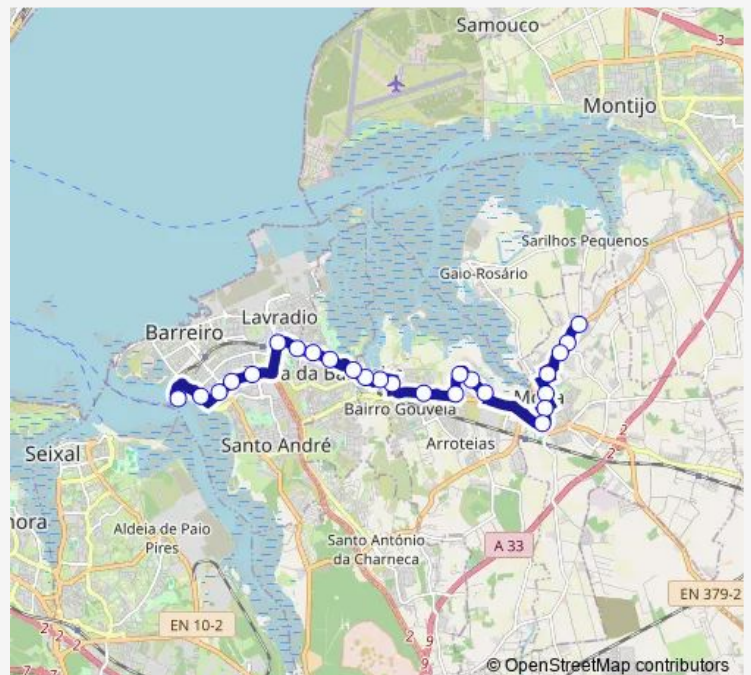

Barreiro (AV Bocage 52)

Barreiro (AV Bocage) Hospital

Lavradio (AL ARY Santos) Rotunda

Baixa Banheira (EN 11 54)

Baixa Banheira (EN 11 176a)

Baixa da Banheira (Estação)

Baixa Banheira (EN 11-1) Centro Saude

Fonte Prata (R Jorge Peixinho 41)

FTE Prata(AV L Camões)XR Joly B Santos

Fonte Prata (AV Luis Camões E)

N11 (Supermercado)

Moita (EN 11) Posto Combust (Rot)

Moita (AV Marginal) Jardim

Route schedule

Barreiro (Terminal) P13 — Chão Duro X EN 11 7

Monday	07:45-01:30 ⁺¹
Tuesday	07:45-01:30 ⁺¹
Wednesday	07:45-01:30 ⁺¹
Thursday	07:45-01:30 ⁺¹
Friday	07:45-01:30 ⁺¹
Saturday	20:15-01:30 ⁺¹
Sunday	24:55-01:30 ⁺¹

Route info

Direction: Barreiro (Terminal) P13

Stops: 26

Trip Duration: 0 hour 24 min

4600 — Barreiro (Terminal) - Chão Duro

Moita (AV Marginal) Câmara Municipal

Rua Eça de Queirós Frente 7

Moita (Alto S Sebastião) EN 11 11

Alto S Sebastião (EN 11 54)

Chão Duro X EN 11 7