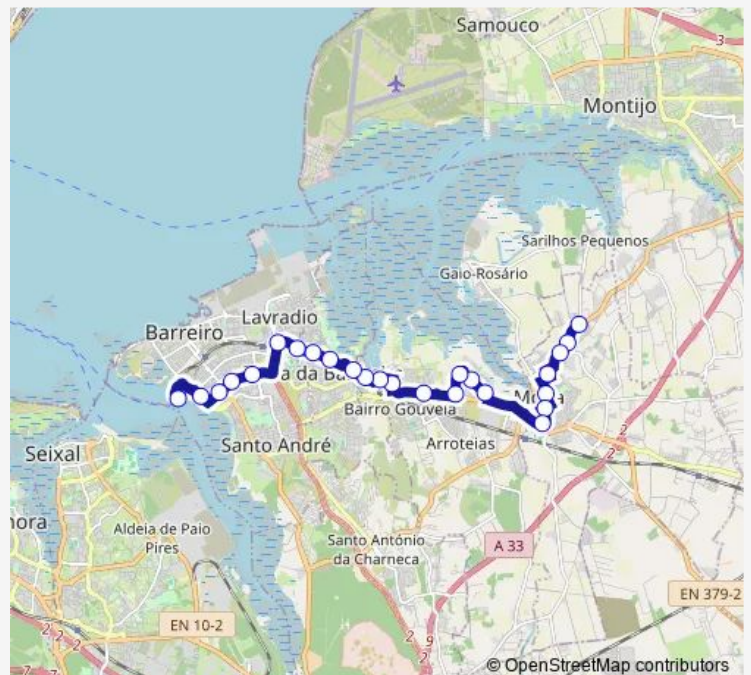

Alhos Vedros (EN 11 7)

Baixa Banheira (EN 11 205) Pass Nível

Baixa Banheira (EN 11 176a)

Quinta DA Várzea

Lavradio (AL ARY Santos) Rotunda

Barreiro (AV Bocage) Hospital

Route schedule

Chão Duro X EN 11 7 — Barreiro (Terminal) P12

Monday 04:30-18:30

Tuesday 04:30-18:30

Wednesday 04:30-18:30

Thursday 04:30-18:30

Friday 04:30-18:30

Saturday 04:30-06:45

Sunday 04:30-06:45

Route info

Direction: Chão Duro X EN 11 7

Stops: 25

Trip Duration: 0 hour 25 min

4600 — Barreiro (Terminal) - Chão Duro

Barreiro (AV Bocage) T L P

Barreiro (AV Bocage 52)

Avenida da Liberdade 17

Barreiro (Terminal) P12

Direction

Barreiro (Terminal) P13 — Chão Duro X EN 11 7

26 stops

[Open route schedule](#)

Barreiro (Terminal) P13

Barreiro (AV DA Liberdade)

Barreiro (AV Bocage 52)

Barreiro (AV Bocage) Hospital