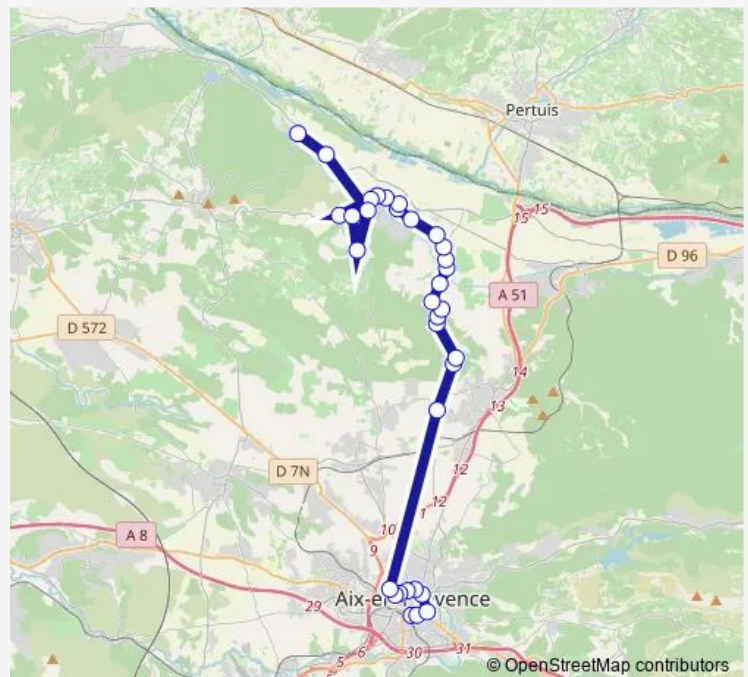

Thursday 16:00-18:00

Friday 16:00-18:00

Saturday —

Sunday —

Route info

Direction: Nativité - Rd9

Stops: 32

Trip Duration: 1 hour 11 min

4600 — St Estève - Le Puy - Aix

Les Viaux

La Roubine

Coopérative

Les Farandoles

Le Puits Neuf

Eglise Vieille

Lotis.Rousset

La Cride

Avenue du Stade

Avaux de Jean

Halte Mistral 1

Direction

Halte Mistral 1 — Infirmeries

33 stops

[Open route schedule](#)

Thursday 16:10-18:15

Friday 16:10-18:15

Saturday —

Sunday —

Route info

Direction: Malherbe

Stops: 33

Trip Duration: 1 hour 2 min