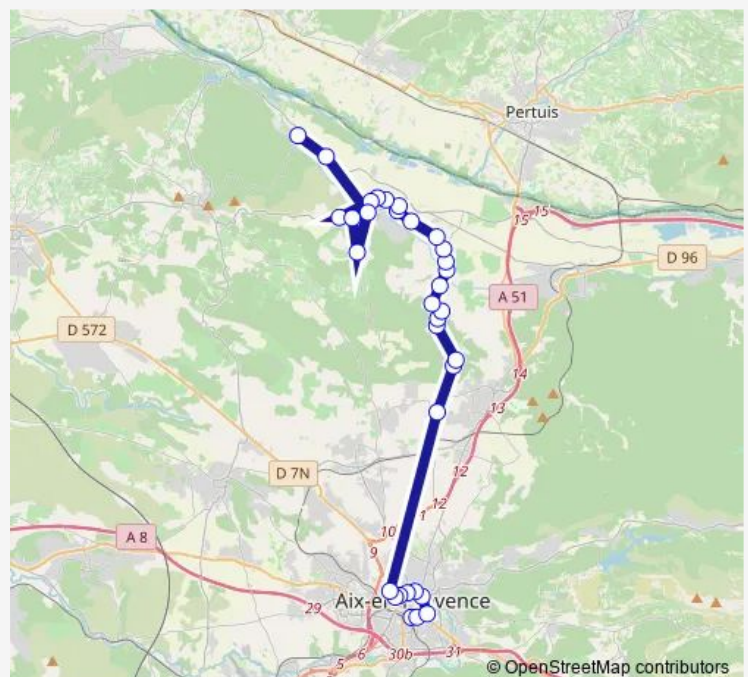

### Direction

Malherbe — Halte Mistral 1

33 stops

[Open route schedule](#)

Malherbe

Roi René

Saint Jean

Quai Saint Louis N°1

### Route schedule

Malherbe — Halte Mistral 1

Monday 16:10-18:15

Tuesday 16:10-18:15

Wednesday 12:10

Thursday 16:10-18:15

Friday 16:10-18:15

Saturday —

### Route info

Direction: Malherbe

Stops: 33

Trip Duration: 1 hour 2 min

4600 — St Estève - Le Puy - Aix

Cabane

Les Viaux

La Roubine