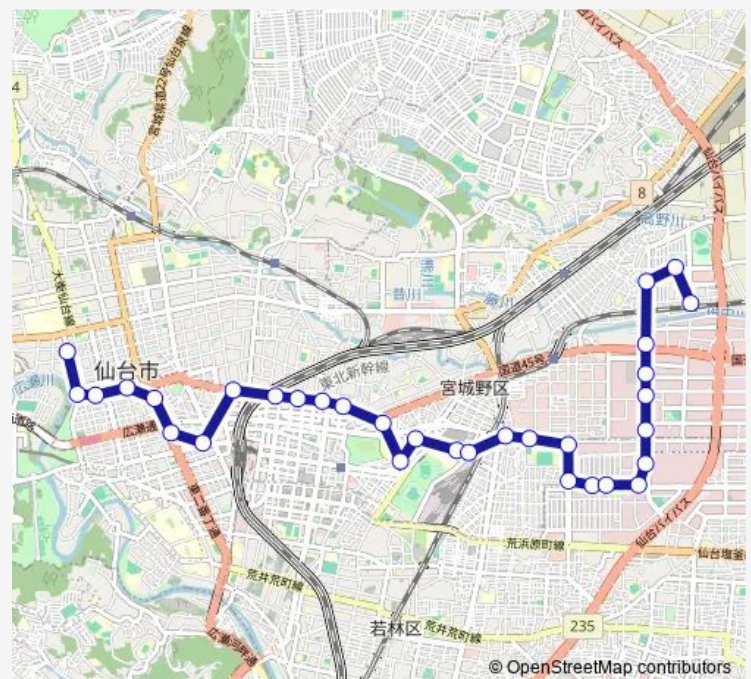

### Route schedule

小鶴新田駅 — 交通局東北大学病院前

Monday 08:05-17:40

Tuesday 08:05-17:40

Wednesday 08:05-17:40

Thursday 08:05-17:40

Friday 08:05-17:40

Saturday 08:25-18:35

### Route info

Direction: 小鶴新田駅

Stops: 33

Trip Duration: 0 hour 55 min

J233 — 小鶴新田駅→卸会(医療)→交通局

小田原二丁目

常盤木学園前

小田原一丁目

## Route info

Direction: 交通局東北大学病院前

Stops: 32

Trip Duration: 0 hour 54 min

卸町四丁目北

産業技術総合研究所前

宮城野消防署前

日の出町一丁目