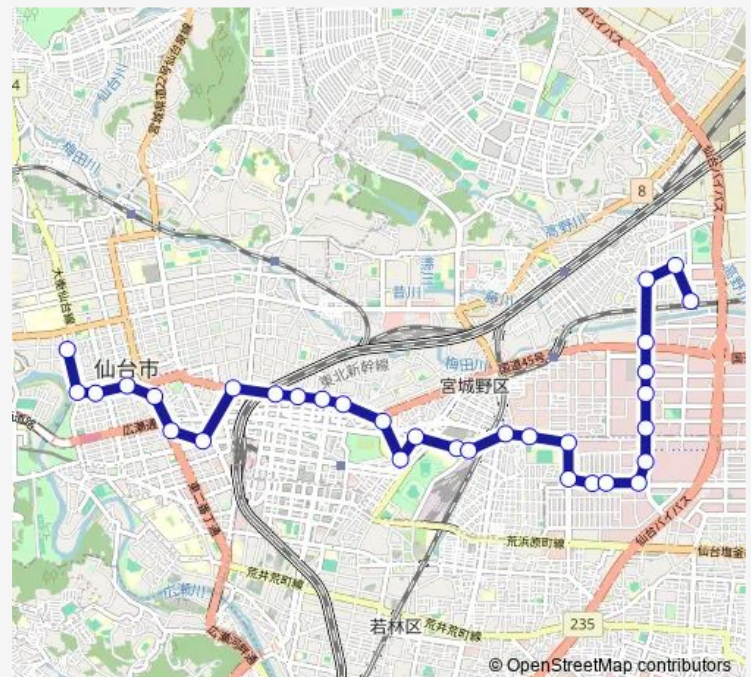

### Route schedule

小鶴新田駅 — 交通局東北大学病院前

Monday 08:05-17:40

Tuesday 08:05-17:40

Wednesday 08:05-17:40

Thursday 08:05-17:40

Friday 08:05-17:40

Saturday 08:25-18:35

### Route info

Direction: 小鶴新田駅

Stops: 33

Trip Duration: 0 hour 55 min

■ J233 — 小鶴新田駅→卸会(医療)→交通局

小田原二丁目

常盤木学園前

小田原一丁目

交通局東北大学病院前

## Route info

Direction: 交通局東北大学病院前

Stops: 32

Trip Duration: 0 hour 54 min

卸町四丁目北

産業技術総合研究所前

宮城野消防署前

日の出町一丁目