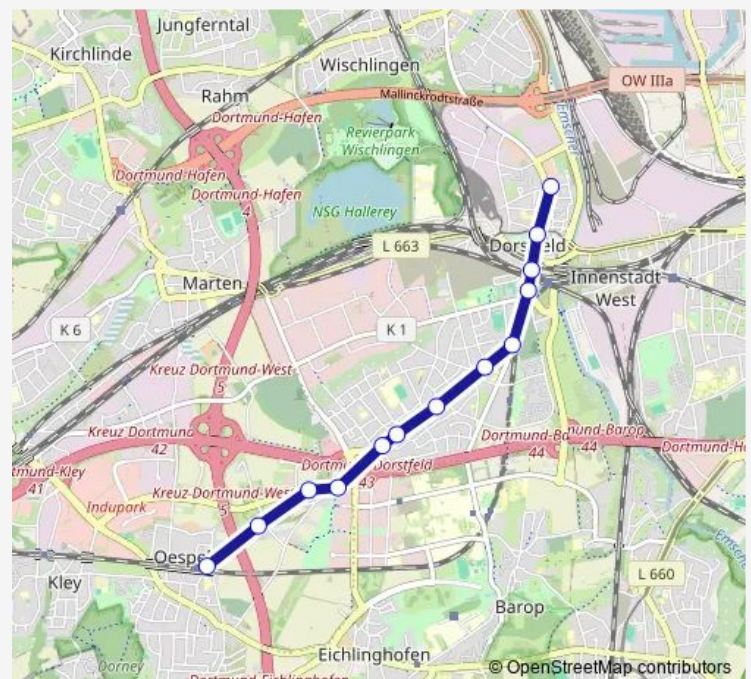

Direction

Dortmund Oespel — Dortmund Renninghausen

11 stops

[Open route schedule](#)

Dortmund Oespel

DO-Heinrich-Munsbeck-Straße

Dortmund Airwin

Dortmund Eichlinghofen

Dortmund Eichlinghofen H-Bahn

Dortmund Am Gardenkamp

Dortmund Am Hedreich

Dortmund Barop Parkhaus

Dortmund Pulverstraße

Dortmund Schultenhof

Dortmund Renninghausen

Route schedule

Dortmund Oespel — Dortmund Renninghausen

Monday 15:17-16:17

Tuesday 15:17-16:17

Wednesday 15:17-16:17

Thursday 15:17-16:17

Friday 15:17-16:17

Saturday —

Sunday —

Route info

Direction: Dortmund Oespel

Stops: 11

Trip Duration: 0 hour 12 min

Direction

Dortmund Revierpark — Dortmund Oespel

22 stops

[Open route schedule](#)