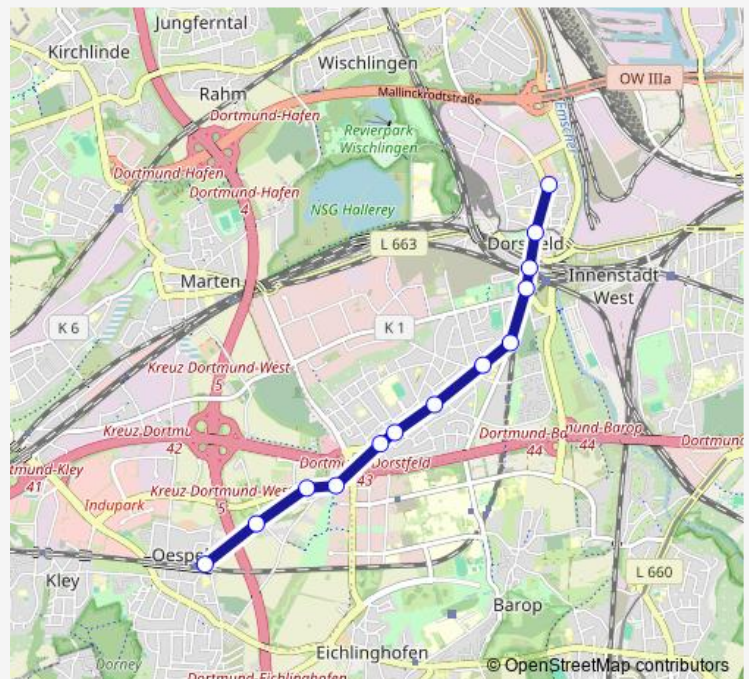

Direction

Dortmund Oespel — Dortmund Renninghausen

11 stops

[Open route schedule](#)

Dortmund Oespel

DO-Heinrich-Munsbeck-Straße

Dortmund Airwin

Dortmund Eichlinghofen

Dortmund Eichlinghofen H-Bahn

Dortmund Am Gardenkamp

Dortmund Am Hedreich

Dortmund Barop Parkhaus

Dortmund Pulverstraße

Dortmund Schultenhof

Dortmund Renninghausen

Route schedule

Dortmund Oespel — Dortmund Renninghausen

Monday 15:17-16:17

Tuesday 15:17-16:17

Wednesday 15:17-16:17

Thursday 15:17-16:17

Friday 15:17-16:17

Saturday —

Sunday —

Route info

Direction: Dortmund Oespel

Stops: 11

Trip Duration: 0 hour 12 min

Direction

Dortmund Revierpark — Dortmund Oespel

22 stops

[Open route schedule](#)