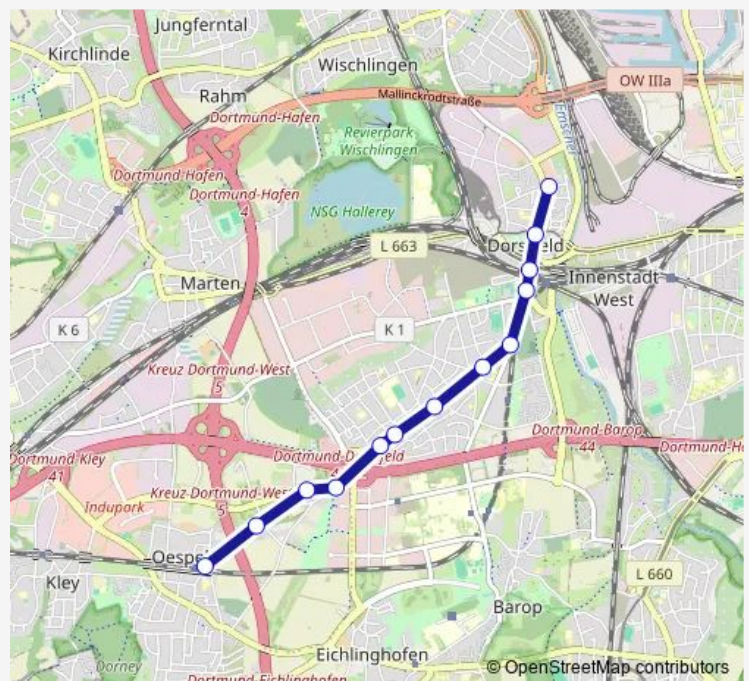

Dortmund Airwin

Dortmund Eichlinghofen

Dortmund Eichlinghofen H-Bahn

Dortmund Am Gardenkamp

Dortmund Am Hedreich

Dortmund Barop Parkhaus

Dortmund Pulverstraße

Dortmund Schultenhof

Saturday —

Sunday —

Route info

Direction: Dortmund Oespel

Stops: 11

Trip Duration: 0 hour 13 min

465

Direction

Dortmund Revierpark — Dortmund Oespel

22 stops

[Open route schedule](#)

Dortmund Revierpark

Dortmund Wischlingen S

Dortmund Wulffsweg

Dortmund Höfkerstraße

Dortmund Osningsstraße

Dortmund Wittener Straße

Dortmund Dorstfeld

Dortmund Twerskuhle

Dortmund Bummelberg

Dortmund Sengsbank

Dortmund Dickebankstraße

Dortmund Am Höhweg

Dortmund Am Hartweg