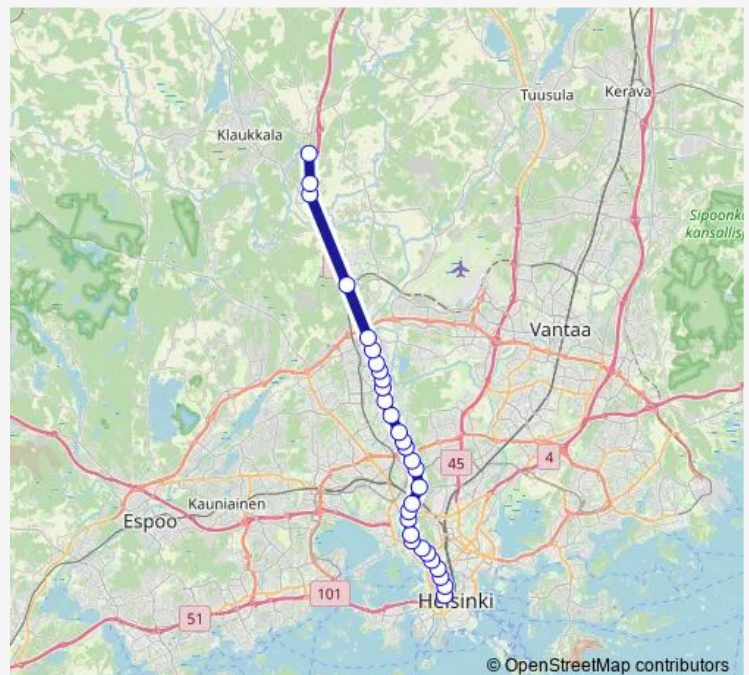

Friday 06:30-22:20

Saturday 11:05-23:00

Sunday 14:05-18:00

Route info

Direction: Hki linja-autoasema

Stops: 30

Trip Duration: 0 hour 35 min

465 — Kamppi-Kivistö as.-Syväoja(-Nurmijärvi-Rajamäki) **BusMaps**

Sompiontie

Direction

Sompiontie — Hki linja-autoasema

29 stops

[Open route schedule](#)

Sompiontie

Mäkimatintie

Klaukkalantie