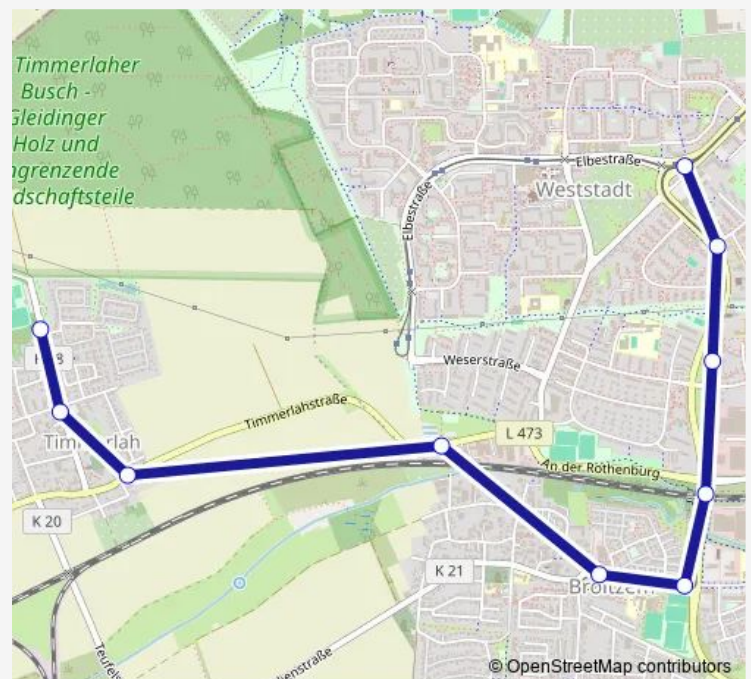

Direction

Braunschweig, Georg-Althaus-Straße — Braunschweig, Donauknoten

10 stops

[Open route schedule](#)

Braunschweig, Georg-Althaus-Straße

Braunschweig, Heideweg

Braunschweig, Hopfenanger

Braunschweig, Timmerlahstraße

Braunschweig, Turmstraße

Braunschweig, Kruckweg

Braunschweig, An der Rothenburg

Braunschweig, Am Lehmanager

Braunschweig, Am Queckenberg

Braunschweig, Donauknoten

Route schedule

Braunschweig, Georg-Althaus-Straße — Braunschweig, Donauknoten

Monday	—
Tuesday	—
Wednesday	—
Thursday	—
Friday	24:38-02:58 ⁺¹
Saturday	24:38-02:58 ⁺¹
Sunday	—

Route info

Direction: Braunschweig, Georg-Althaus-Straße

Stops: 10

Trip Duration: 0 hour 13 min

Direction

Braunschweig, Donauknoten — Braunschweig, Georg-Althaus-Straße

14 stops

[Open route schedule](#)

Braunschweig, Donauknoten

Braunschweig, Am Queckenberg

Braunschweig, Am Lehmanager

Braunschweig, An der Rothenburg

Braunschweig, Kruckweg

Braunschweig, Turmstraße