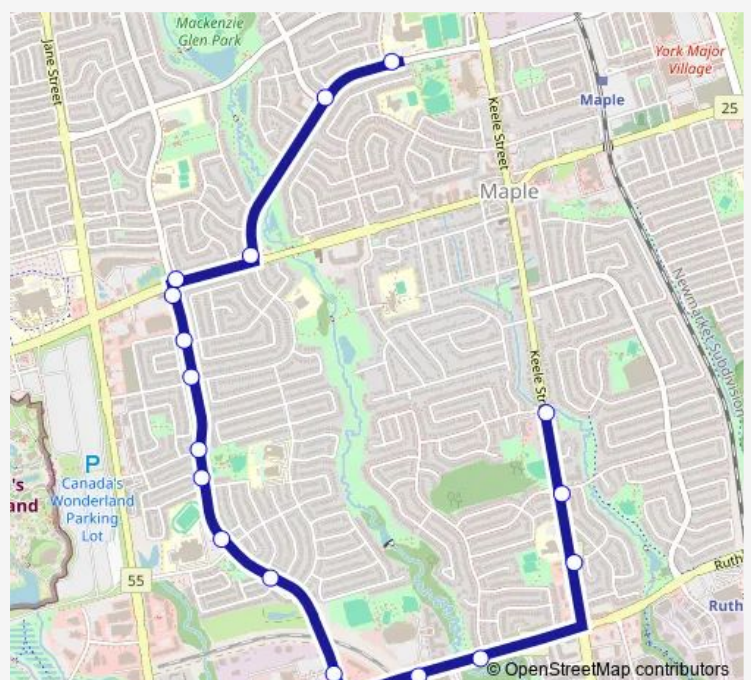

Route info

Direction: Mcnaughton RD / ST. Joan OF ARC Av

Stops: 17

Trip Duration: 0 hour 18 min

465 — ST Joan OF ARC SS VIA Melville

Direction

Keele ST / Knightswood Av — Mcnaughton RD / ST. Joan OF ARC Av

18 stops

[Open route schedule](#)

Keele ST / Knightswood Av

Keele ST / Cromwell Rd

Keele ST / Dina Rd

Keele ST / Rutherford Rd

Rutherford RD / Greenock Dr

Rutherford RD / Rotational Dr

Rutherford RD / Melville Av

Wednesday 07:49

Thursday 07:49

Friday 07:49

Saturday —

Sunday —

Route info

Direction: Keele ST / Knightswood Av

Stops: 18