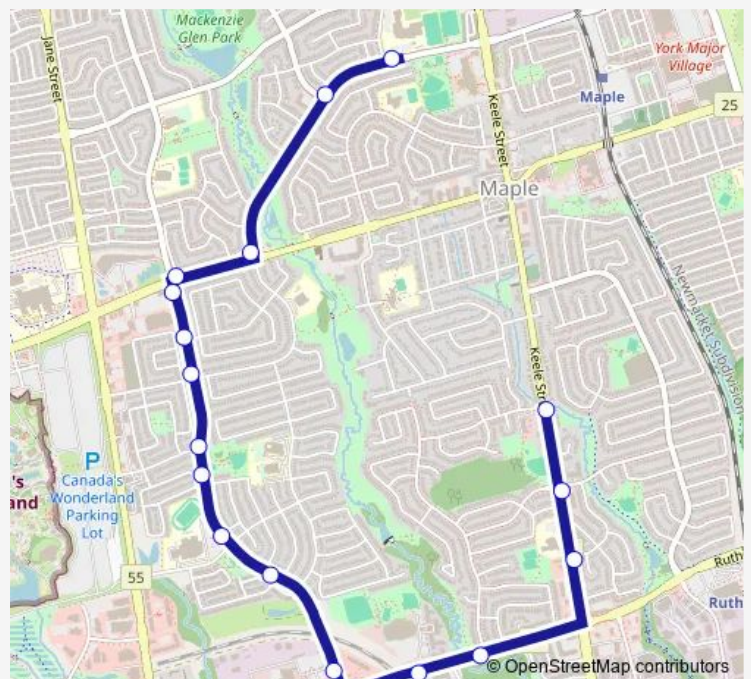

Route info

Direction: Mcnaughton RD / ST. Joan OF ARC Av

Stops: 17

Trip Duration: 0 hour 18 min

465 — ST Joan OF ARC SS VIA Melville

Direction

Keele ST / Knightswood Av — Mcnaughton RD / ST. Joan OF ARC Av

18 stops

[Open route schedule](#)

Keele ST / Knightswood Av

Keele ST / Cromwell Rd

Keele ST / Dina Rd

Keele ST / Rutherford Rd

Rutherford RD / Greenock Dr

Rutherford RD / Rotational Dr

Rutherford RD / Melville Av

Wednesday 07:49

Thursday 07:49

Friday 07:49

Saturday —

Sunday —

Route info

Direction: Keele ST / Knightswood Av

Stops: 18