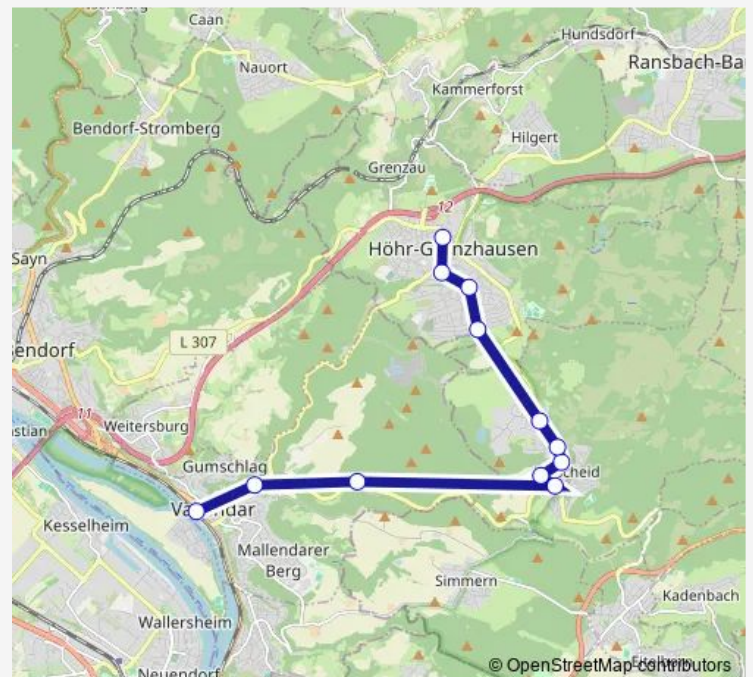

Hillscheid Industriegebiet

Hillscheid Bahnhof

Hillscheid Hubertusstr.

Hillscheid Ringstr.

Hillscheid Rheinstr.

Vallendar Forellenhof West

Vallendar Schönstatt

Route schedule

Route info

Direction: Höhr-Grenzhausen Schulzentrum

Stops: 11

Trip Duration: 0 hour 23 min

Direction

Höhr-Grenzhausen Goetheschule — Eitelborn Bodenweg

24 stops

[Open route schedule](#)

Höhr-Grenzhausen Goetheschule

Höhr-Grenzhausen Schulzentrum

Höhr-Grenzhausen Steuler Dreieck

Höhr-Grenzhausen Schillerstraße

Höhr-Grenzhausen Höhenstraße

Höhr-Grenzhausen Turnstraße

Höhr-Grenzhausen Bahnhofstraße

Höhr-Grenzhausen Schneidershöhe

Höhr-Grenzhausen Am Völker

Hillscheid Industriegebiet

Hillscheid Bahnhof

Hillscheid Hubertusstr.

Hillscheid Ringstr.

Hillscheid Rheinstr.

Vallendar Forellenhof West