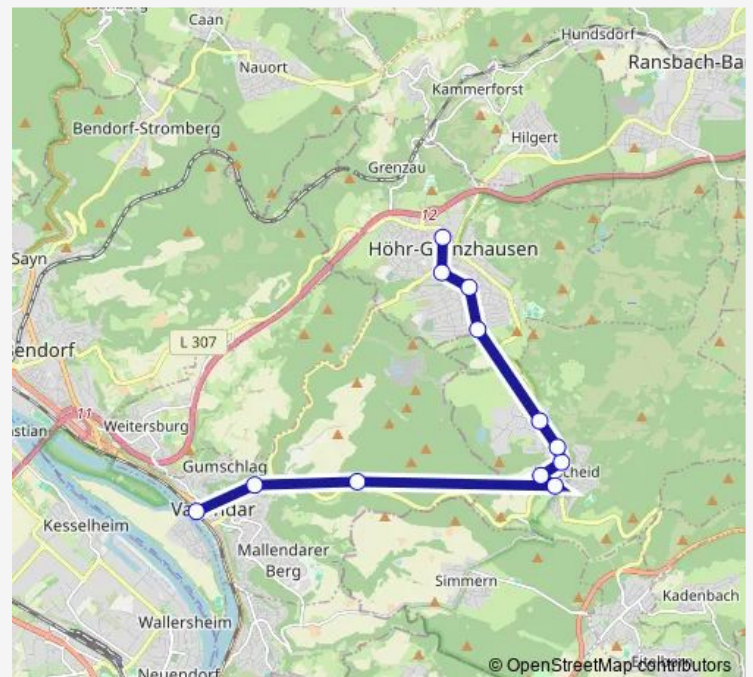

Hillscheid Industriegebiet

Hillscheid Bahnhof

Hillscheid Hubertusstr.

Hillscheid Ringstr.

Hillscheid Rheinstr.

Vallendar Forellenhof West

Vallendar Schönstatt

Route schedule

Route info

Direction: Höhr-Grenzhausen Schulzentrum

Stops: 11

Trip Duration: 0 hour 23 min

Direction

Höhr-Grenzhausen Goetheschule — Eitelborn Bodenweg

24 stops

[Open route schedule](#)

Höhr-Grenzhausen Goetheschule

Höhr-Grenzhausen Schulzentrum

Höhr-Grenzhausen Steuler Dreieck

Höhr-Grenzhausen Schillerstraße

Höhr-Grenzhausen Höhenstraße

Höhr-Grenzhausen Turnstraße

Höhr-Grenzhausen Bahnhofstraße

Höhr-Grenzhausen Schneidershöhe

Höhr-Grenzhausen Am Völker

Hillscheid Industriegebiet

Hillscheid Bahnhof

Hillscheid Hubertusstr.

Hillscheid Ringstr.

Hillscheid Rheinstr.

Vallendar Forellenhof West