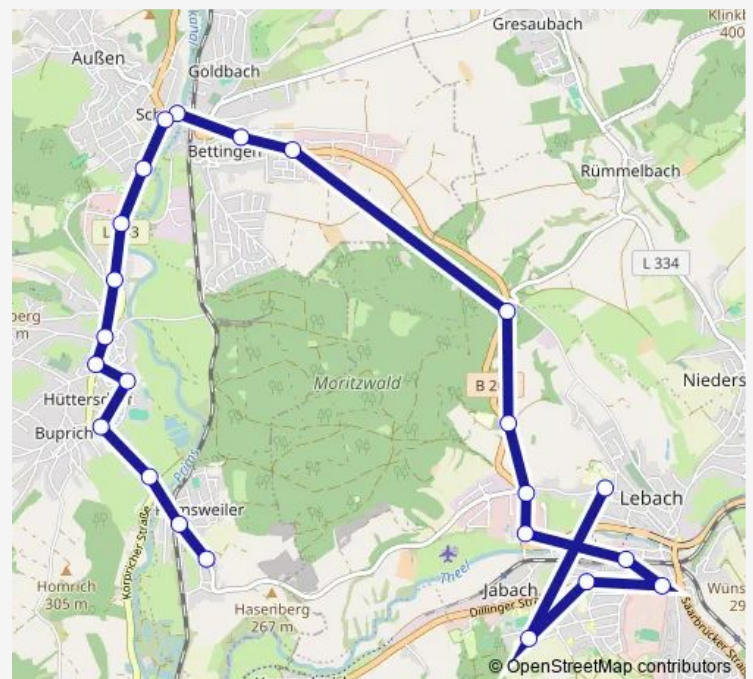

### Direction

Primsbrücke, Hüttersdorf Schmelz — Seminarweg, Lebach

17 stops

[Open route schedule](#)

Primsbrücke, Hüttersdorf Schmelz

Lehnert, Hüttersdorf Schmelz

Kirche, Hüttersdorf Schmelz

Bachstr., Hüttersdorf Schmelz

Heeresstr., Lebach

Gewerbegebiet, Lebach

Kaserne, Lebach

Katasteramt, Lebach

Seminarweg, Lebach

### Route schedule

Primsbrücke, Hüttersdorf Schmelz — Seminarweg, Lebach

Monday 06:50

Tuesday 06:50

Wednesday 06:50

Thursday 06:50

Friday 06:50

Saturday —

### Route info

Direction: Primsbrücke, Hüttersdorf Schmelz

Stops: 17

Trip Duration: 0 hour 20 min

465