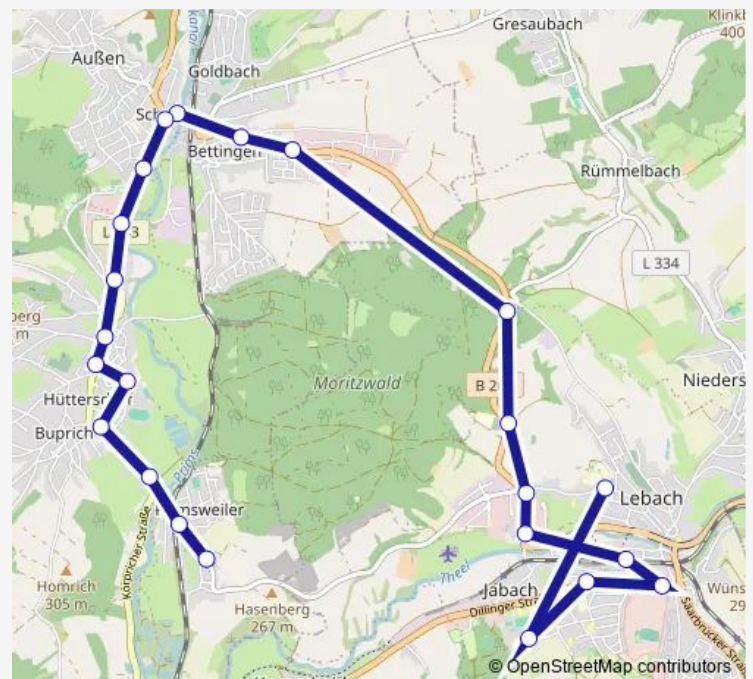

Industriegebiet, Schmelz

Krankenhaus, Lebach

Heeresstr., Lebach

Gewerbegebiet, Lebach

Kaserne, Lebach

Katasteramt, Lebach

Seminarweg, Lebach

Route schedule

Primsbrücke, Hüttersdorf Schmelz — Seminarweg, Lebach

Monday 06:50

Tuesday 06:50

Wednesday 06:50

Thursday 06:50

Friday 06:50

Saturday —

Sunday —

Route info

Direction: Primsbrücke, Hüttersdorf Schmelz

Stops: 17

Trip Duration: 0 hour 20 min

465

Direction

Gymnasium, Lebach — Ortsmitte, Schattertriesch
Schmelz

22 stops

[Open route schedule](#)

Gymnasium, Lebach

Katasteramt, Lebach

Kaserne, Lebach

Gewerbegebiet, Lebach

Heeresstr., Lebach

Krankenhaus, Lebach

Tanneck, Niedersaubach Lebach