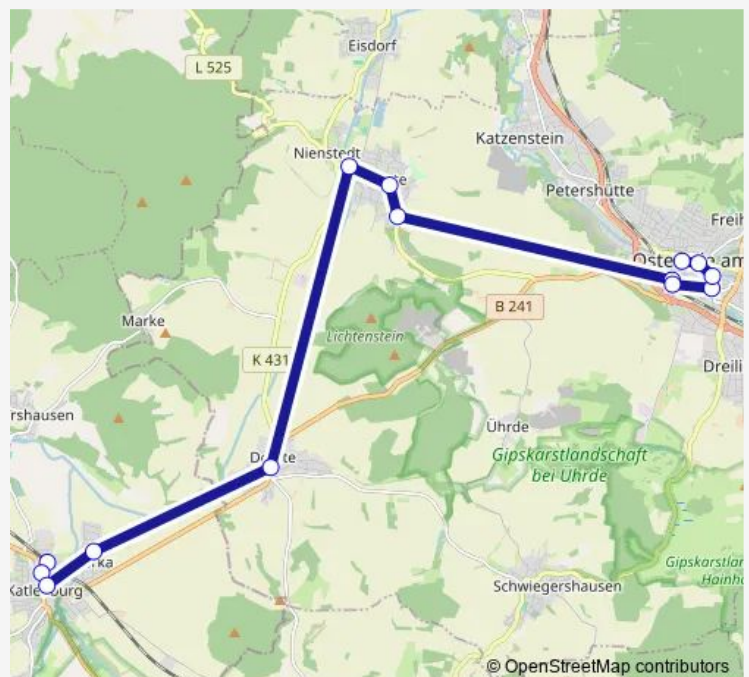

Direction

Katlenburg Bahnhof Südseite — Osterode am Harz Dielenplan

14 stops

[Open route schedule](#)

Katlenburg Bahnhof Südseite

Katlenburg Northeimer Straße

Katlenburg Osteröder Straße

Berka Ortsmitte

Dorste Ortsmitte

Förste Eisdorfer Straße

Förste Mühlenanger

Förste Sültebreite

Osterode am Harz Mitte/Stadthalle

Osterode am Harz Mitte (Bus)

Osterode am Harz Im Badegarten

Osterode am Harz Hoelemannpromenade

Osterode am Harz Kornmagazin

Osterode am Harz Dielenplan

Route schedule

Katlenburg Bahnhof Südseite — Osterode am Harz Dielenplan

Monday 06:41-19:34

Tuesday 06:41-19:34

Wednesday 06:41-19:34

Thursday 06:41-19:34

Friday 06:41-19:34

Saturday —

Sunday —

Route info

Direction: Katlenburg Bahnhof Südseite

Stops: 14

Trip Duration: 0 hour 34 min