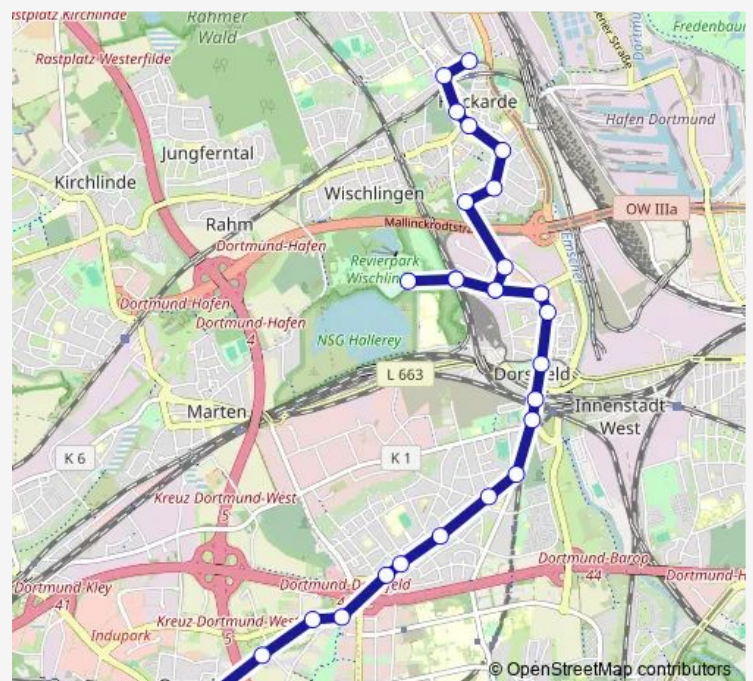

Bus 465

[Go to website](#)

Direction

Dortmund Oespel — Dortmund Huckarde Bushof

27 stops

[Open route schedule](#)

- Dortmund Oespel
- Dortmund Im Weißen Feld
- Dortmund Sebrathweg
- Dortmund In der Oeverscheidt
- Dortmund Am Hartweg
- Dortmund Am Höhweg
- Dortmund Dickebankstraße
- Dortmund Sengsbank
- Dortmund Bummelberg
- Dortmund Twerskuhle
- Dortmund Dorstfeld
- Dortmund Wittener Straße
- Dortmund Osningstraße
- Dortmund Höfkerstraße
- Dortmund Wulffsweg
- Dortmund Wischlingen S
- Dortmund Revierpark
- Dortmund Wischlingen S
- Dortmund Wulffsweg
- Dortmund Spicherner Straße
- Dortmund Heilsberger Weg

Route schedule

Dortmund Oespel — Dortmund Huckarde Bushof

Monday	21:03-23:03
Tuesday	21:03-23:03
Wednesday	20:03-23:03
Thursday	21:03-23:03
Friday	21:03-23:03
Saturday	21:03-23:03
Sunday	20:03-23:03

Route info

Direction: Dortmund Oespel

Stops: 27

Trip Duration: 0 hour 27 min

465

BusMaps

Dortmund Tilsiter Straße

Dortmund Allensteiner Straße

Dortmund Roßbachstraße

Dortmund Huckarde Markt

Dortmund Oberfeldstraße

Dortmund Huckarde Bushof

Direction

Dortmund Huckarde Bushof — Dortmund Oespel

27 stops

[Open route schedule](#)

Dortmund Huckarde Bushof