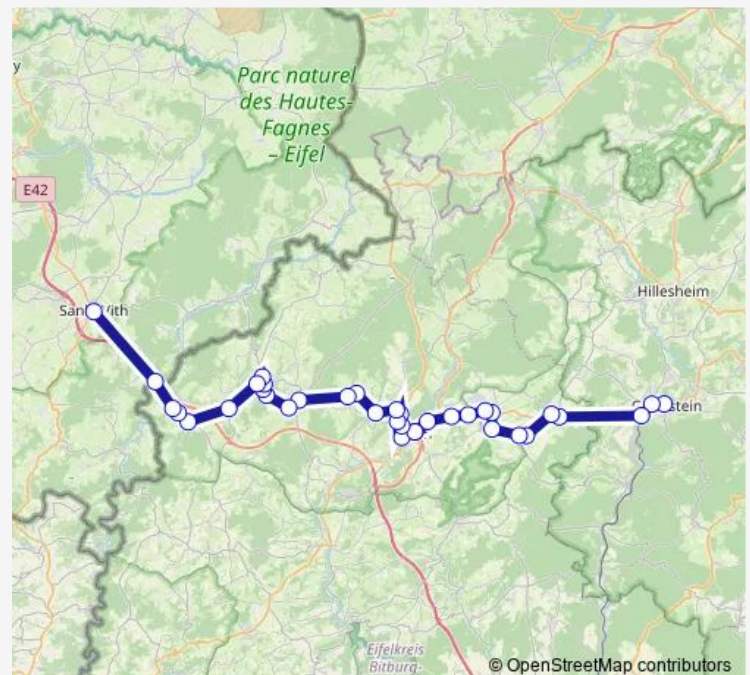

Prüm, Krankenhaus

Wirbelscheid, Ort

Niedermehlen, Ort

Route schedule

Gerolstein, Bahnhof/Zob — St Vith, An den Linden

Monday 06:15-22:15

Tuesday 06:15-22:15

Wednesday 06:15-22:15

Thursday 06:15-22:15

Friday 06:15-22:15

Saturday 06:15-22:15

Sunday 07:15-19:15

Route info

Direction: Gerolstein, Bahnhof/Zob

Stops: 36

Trip Duration: 1 hour 57 min

465

Sellerich, Sellericher Höhe

Sellerich, Ort

Brandscheid, Burgstraße

Brandscheid, Kirche

Brandscheid, Im Bongert

Bleialf, Mühlenberg

Bleialf, RS plus

Bleialf, Markt

Bleialf, Winterscheiderweg

Großlangenfeld, Ort

Winterspelt, Ortsmitte

Wallmerath, Ort

Winterspelt, Hasselbach

Steinebrück, Zoll

St Vith, An den Linden