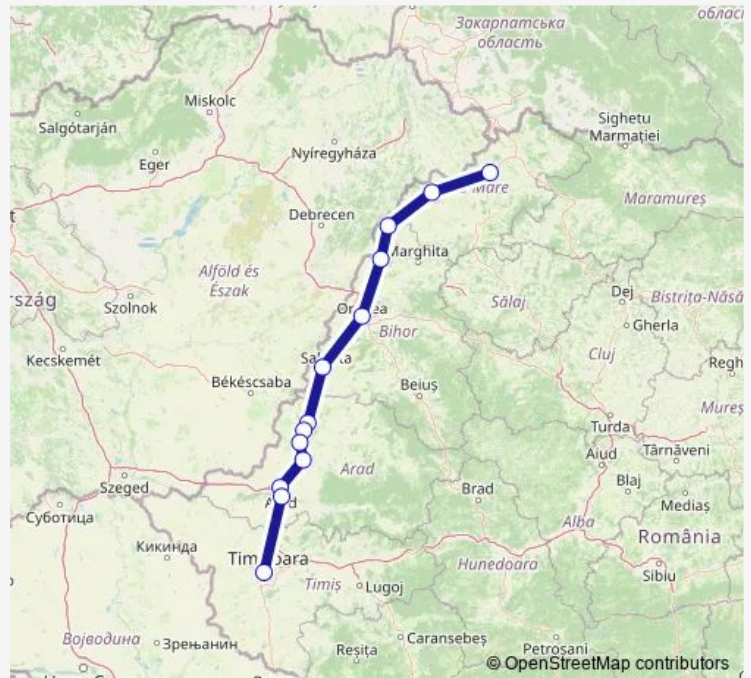

Rail IR: Satu Mare - Timișoara Nord IR: Satu Mare - Carei - Valea lui Mihai - Săcuieni Bihor - Oradea - Salonta - Chișineu Criș - Nadab - Șimand Hm. - Sântana - Arad - Aradu Nou - Timișoara Nord

[Go to website](#)

Direction

Satu Mare — Timișoara Nord

13 stops

[Open route schedule](#)

Satu Mare

Carei

Valea lui Mihai

Săcuieni Bihor

Oradea

Salonta

Chișineu Criș

Nadab

Șimand Hm.

Sântana

Arad

Aradu Nou

Timișoara Nord

Route schedule

Satu Mare — Timișoara Nord

Monday	01:50
Tuesday	01:50
Wednesday	01:50
Thursday	01:50
Friday	—
Saturday	—
Sunday	—

Route info

Direction: Satu Mare

Stops: 13

Trip Duration: 6 hour 10 min