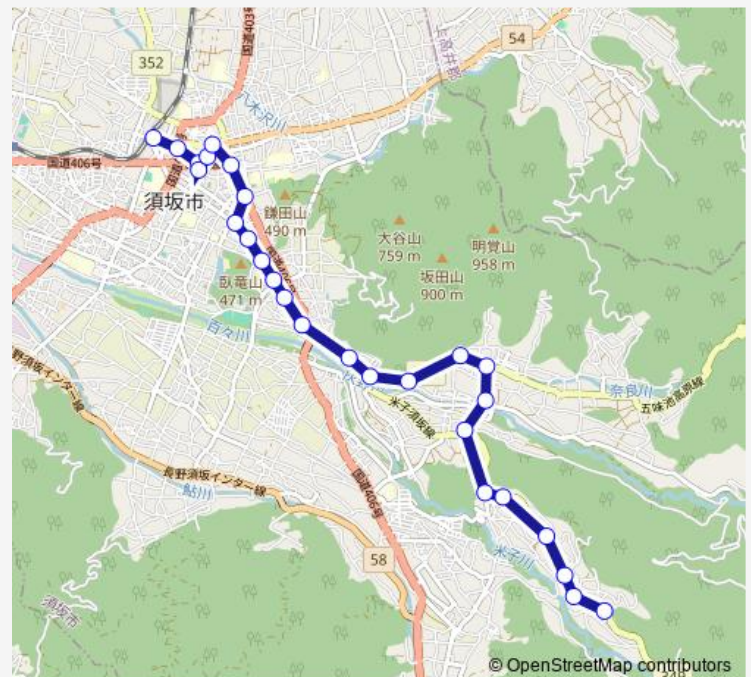

Direction

須坂駅 — 米子不動尊

27 stops

[Open route schedule](#)

- 須坂駅
- 未広町
- 長野県立信州医療センター入口
- 長野県立信州医療センター
- 笠鉾会館
- 芝宮
- 生涯学習センター入口
- 穀町
- 臥竜公園入口
- 南原町西
- 南原町
- 県民グラウンド入口
- 臥竜東
- 南原町東
- 大日向
- 塩野入口
- 豊里
- 明光寺
- 豊丘
- 和合団地
- 塩野

Route schedule

須坂駅 — 米子不動尊

Monday	07:40-10:20
Tuesday	07:40-10:20
Wednesday	07:40-10:20
Thursday	07:40-10:20
Friday	07:40-10:20
Saturday	07:40-10:20
Sunday	—

Route info

Direction: 須坂駅

Stops: 27

Trip Duration: 0 hour 30 min

米子線y10

みのどう山

下米子

中村 (米子線)

原

米子

米子不動尊

米子線y10 Bus time schedules and route maps are available in an offline PDF at busmaps.com. Use the busmaps.com website to see live bus times, train schedule or subway schedule, and step-by-step directions for all public transit in Suzaka

The schedule is provided in the local timezone. Times with "(+1)" indicate departures on the next day.

PDF file created on 2025-03-15

2024 BusMaps.com - All Rights Reserved