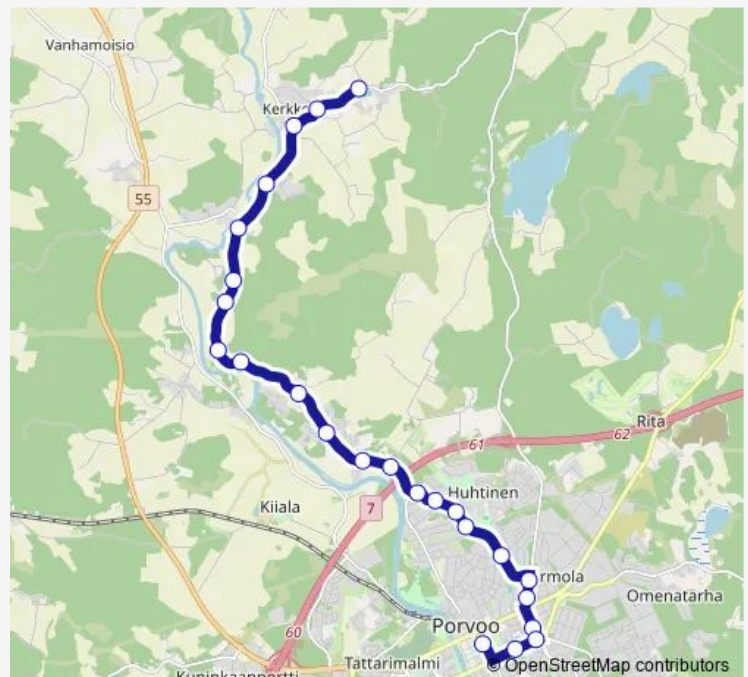

### Route schedule

Rauhankatu — Vähä-Ojalantie I

Monday 09:05-16:35

Tuesday 09:05-16:35

Wednesday 09:05-16:35

Thursday 09:05-16:35

Friday 09:05-16:35

Saturday —

### Route info

Direction: Rauhankatu

Stops: 25

Trip Duration: 0 hour 20 min

■ Ka17 — Tori - Kerkkoo

BusMaps

Henttalantie P

Kerkkoon koulu I