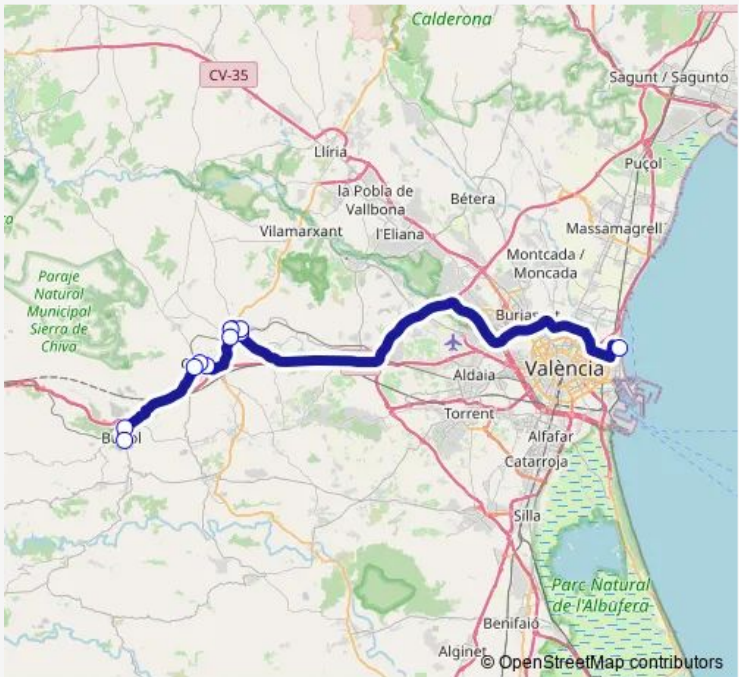

**Bus L268A La Hoya de Buñol – Playa de la Malvarrosa (per Buñol-Ventas-Chiva-Cheste-Playa de la Malvarrosa)**

[Go to website](#)

**Direction**  
 C/ Isabel de Villena – C/ Mendizábal – Rotonda [Valencia]  
 — Av. Dr. Beltrán Bágüena, 4 [Buñol]

10 stops

[Open route schedule](#)

- C/ Isabel de Villena – C/ Mendizábal – Rotonda [Valencia]
- Pl. de la Segunda República - C/ Asensio Tarín Cortes, front 1 [Cheste]
- C/ Vicente Prats, front 31 [Cheste]
- C/ Carretera De Lliria – encreuament Camino Gestalgar [Cheste]
- C/ Carretera de Lliria. 14 [Cheste]
- Av. Maestro García Navarro, 19 [Chiva]
- C/ Doctor Nácher - Plaza Constitución, 4 [Chiva]
- Av. Ramón y Cajal front 31 [Chiva]
- Av. Vicente Blasco Ibáñez, 1 [Buñol]
- Av. Dr. Beltrán Bágüena, 4 [Buñol]

**Route schedule**  
 C/ Isabel de Villena – C/ Mendizábal – Rotonda [Valencia]  
 — Av. Dr. Beltrán Bágüena, 4 [Buñol]

Monday	—
Tuesday	18:30
Wednesday	—
Thursday	18:30
Friday	—
Saturday	—
Sunday	—

**Route info**

Direction: C/ Isabel de Villena – C/ Mendizábal – Rotonda [Valencia]

Stops: 10

Trip Duration: 1 hour 10 min