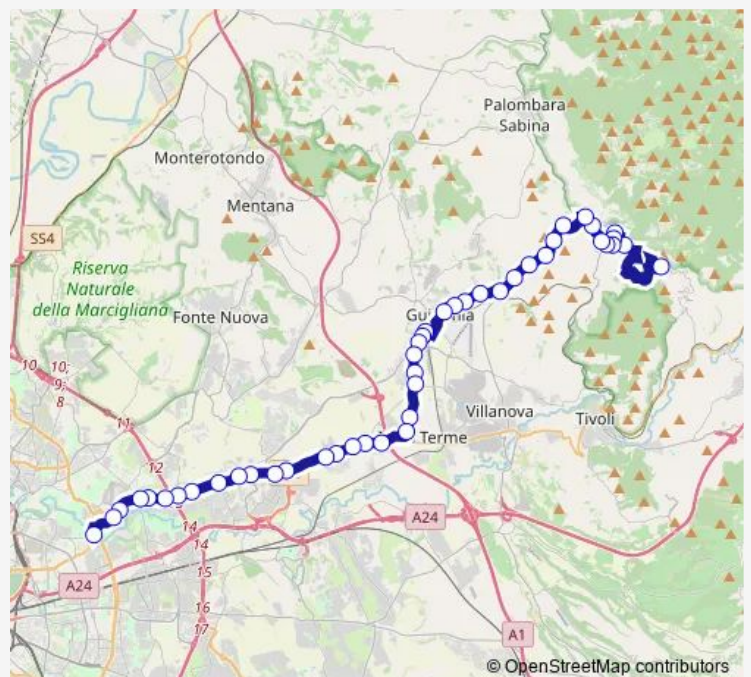

Direction

SAN Polo | Via Marcellina, 44 # f11713 — ROMA | Ponte Mammolo (Metro B) # f9021

45 stops

[Open route schedule](#)

- SAN Polo | Via Marcellina, 44 # f11713
- Marcellina | Via San Polo # f11716
- Marcellina | Via Principe Piemonte # f11717
- Marcellina | Via Regina Elena # f11718
- Marcellina | Via Europa Via Pisacane # f11720
- Marcellina | Via Europa Via Stazione # f14846
- Marcellina | Via Stazione Via Colombo # f11721
- Marcellina | Cimitero # f11723
- Marcellina | Via Roma Via Gramsci # f11724
- SAN Polo | Via Maremmana Via Peschie # f11725
- Marcellina | Via Maremmana (Km 24) # f11726
- Marcellina | Via Maremmana (Km 25) # f11727
- Marcellina | Via Maremmana (Km 26) # f11728
- Marcellina | Vocabolo Competella # f11729
- Guidonia | Via Ferrari Via Maremmana # f11730
- Guidonia | Via Ferrari Via Gentile # f11731
- Guidonia | Via Ferrari Via Verdi # f11732
- Guidonia | Via Ferrari Via Mascagni # f11733
- Guidonia | Viale Roma (Aeroporto) # f11734
- Guidonia | Viale Roma Via Colferro # f11736
- Guidonia | Viale Roma Via Aurelio # f11737

Route schedule

SAN Polo | Via Marcellina, 44 # f11713 — ROMA | Ponte Mammolo (Metro B) # f9021

Monday	07:00
Tuesday	07:00
Wednesday	07:00
Thursday	07:00
Friday	07:00
Saturday	07:00
Sunday	—

Route info

Direction: SAN Polo | Via Marcellina, 44 # f11713

Stops: 45

Trip Duration: 1 hour 25 min

Guidonia | Viale Roma Via Spagnoli # f11738

Guidonia | Viale Roma Via Casal Bianco # f11739

Guidonia | Ist. Superiore VIA Roma # f11740

Guidonia | Ist. Superiore via Roma # f11741

Roma | Via Tiburtina Via Tivoli # f11762

Roma | Via Tiburtina Via Tor Cervara # f11763

Roma | Via Tiburtina Via Nasini # f11765

Roma | Rebibbia (Metro B) # f11766

ROMA | Ponte Mammolo (Metro B) # f9021

Bus time schedules and route maps are available in an offline PDF at busmaps.com. Use the busmaps.com website to see live bus times, train schedule or subway schedule, and step-by-step directions for all public transit in Rome