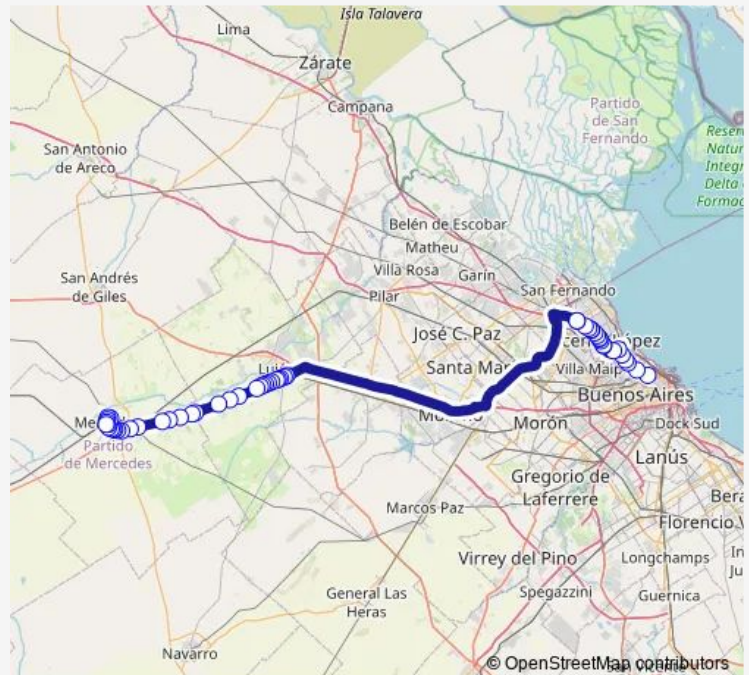

### Route schedule

2668 Sarmiento Av. — AV. N° 29 Y Calle 12 - Hospital

Monday 04:30-22:00

Tuesday 04:30-22:00

Wednesday 04:30-22:00

Thursday 04:30-22:00

Friday 04:30-22:00

Saturday 04:30-19:30

### Route info

Direction: 2668 Sarmiento Av.

Stops: 54

Trip Duration: 2 hour 25 min

57M — Jnamba057

Rotonda AV. Lorenzo Casey - TC / Ruta 47

Ruta Nacional 5 Y Roux

Ruta Nacional 5 Y LOS 33 Orientales 1863 - Est. Se

Ruta Nacional 5 - B° LOS Gallitos

Ruta Nacional 5 Y EL Jilguero - Predio Lujan

Ruta Nacional 5 Y EL Hornero - B° SAN Antonio

Ruta Nacional 5 Y EL Churrinche - LAS Magnolias

Ruta Nacional 5 Y Cabecita Negra

Ruta Nacional 5 Y Calle 139 - Cartel Rodizio

Ruta Nacional 5 Y RIO Colorado - B° LAS Moras

AU5 - Instituto Ramayon / Termoplástica

KM 77 - General Serial

KM 79 - Estancia LAS Liebres

KM 83 - Frigorifico DE Olivera