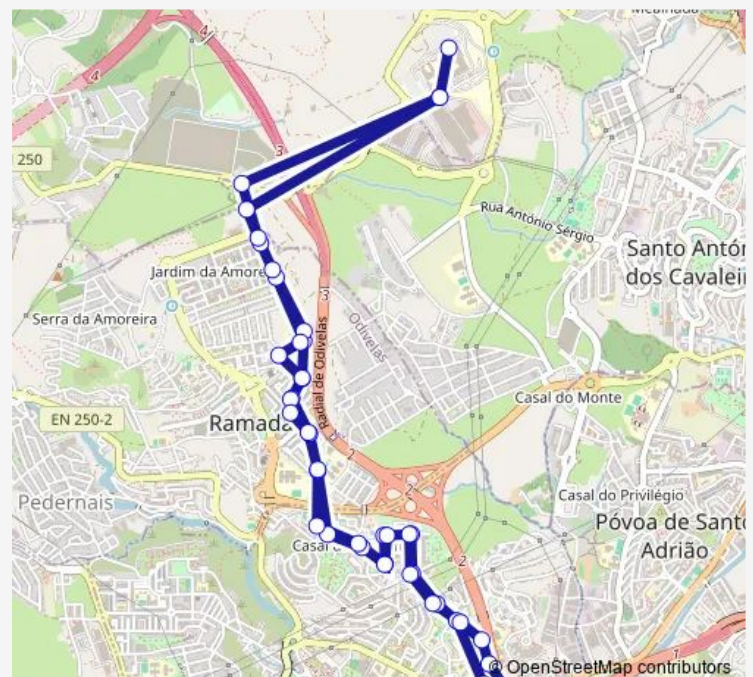

Saturday —

Sunday —

Route info

Direction: Odivelas (Metro)

Stops: 43

Trip Duration: 0 hour 40 min

■ 225 - Odivelas (Metro) - circulação

BusMaps