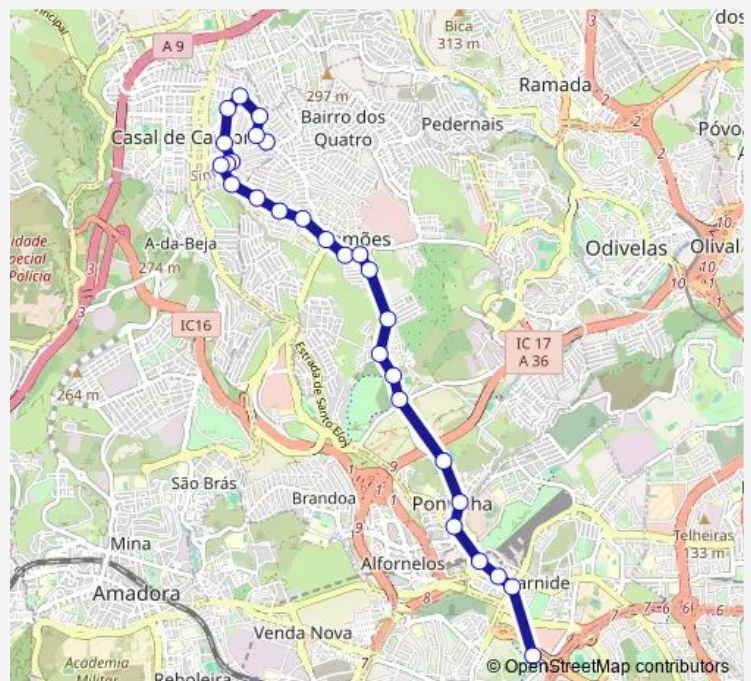

Casal Bispo (R Padre Cruz) Campo Jogos — Lisboa (Colégio Militar)

Monday 05:55-19:35

Tuesday 05:55-19:35

Wednesday 05:55-19:35

Thursday 05:55-19:35

Friday 05:55-19:35

Saturday —

Sunday —

Route info

Direction: Casal Bispo (R Padre Cruz) Campo Jogos

Stops: 28

Trip Duration: 0 hour 25 min

203 - Casal do Bispo - Pontinha (Metro)

Paiã (Esc Agrícola)

Pontinha (Pça Luís Camões) Psp

Pontinha (R Sto André) Centro Comercial