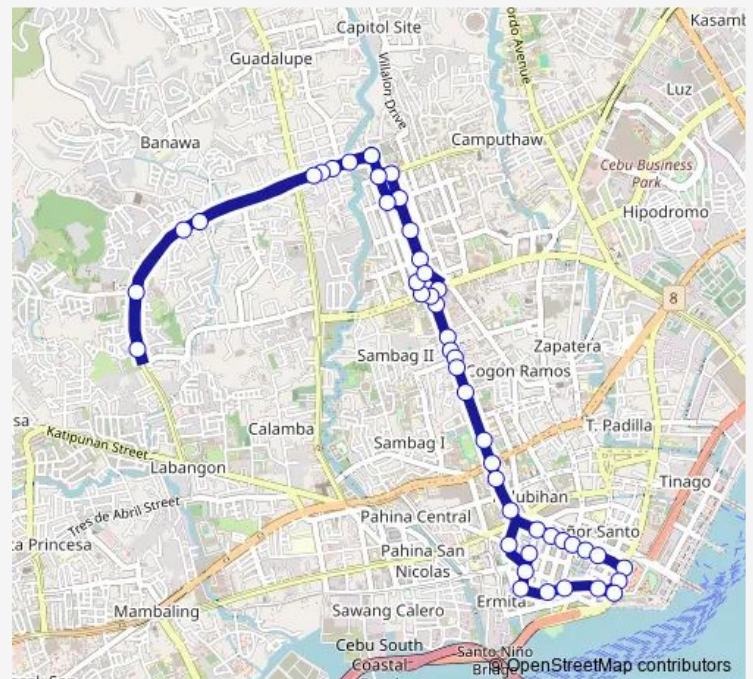

F. Gonzales&Osmena Boulevard

Jakosalem&Osmena Boulevard

Zamora Street&Osmena Boulevard

### Route schedule

R. Duterte&(nodata) — R. Duterte&(nodata)

Monday 06:00-23:15

Tuesday 06:00-23:15

Wednesday 06:00-23:15

Thursday 06:00-23:15

Friday 06:00-23:15

Saturday 06:00-23:15

### Route info

Direction: R. Duterte&(nodata)

Stops: 47

Trip Duration: 0 hour 27 min

**BANAWA - CAPITOL - CARBON**

BusMaps

Lapu-lapu Street&M.C. Briones Street

M. J. Cuenco Avenue&Osmena Boulevard