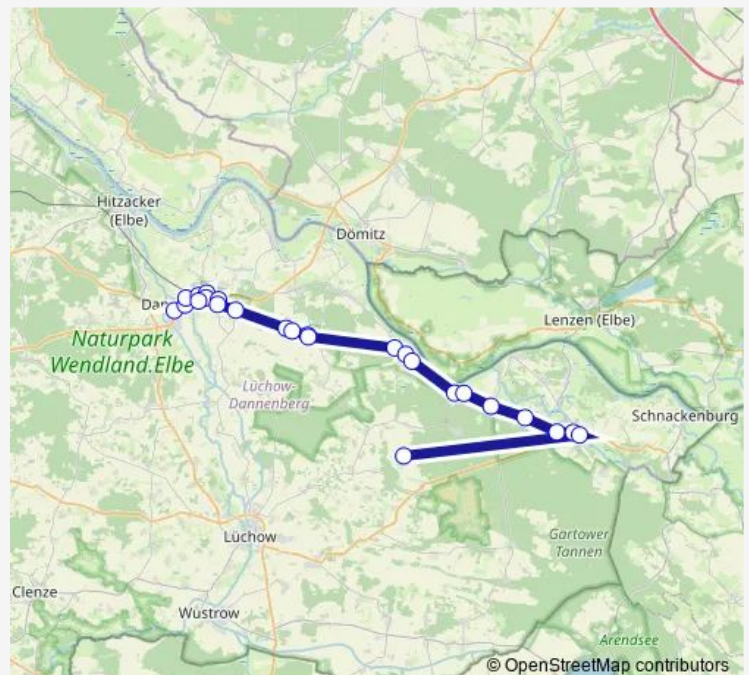

Splietau

Route schedule

Gartow(Elbe) Rathaus — Dannenberg(Elbe) Zob

Monday 13:40-16:05

Tuesday 13:40-16:05

Wednesday 13:40-16:05

Thursday 13:40-16:05

Friday 13:40-16:05

Saturday —

Sunday —

Route info

Direction: Gartow(Elbe) Rathaus

Stops: 27

Trip Duration: 1 hour 10 min

8700

Nebenstedt Rotdornweg

Dannenberg(Elbe) Bellmansfeld

Dannenberg(Elbe) Ostbahnhof

Dannenberg(Elbe) Erich-Kästner-Schule

Dannenberg(Elbe) Am Werder

Dannenberg(Elbe) Zob

Direction

Gartow(Elbe) Rathaus — Dannenberg(Elbe) Grundschule

23 stops

[Open route schedule](#)

Gartow(Elbe) Rathaus

Gartow(Elbe) Kirche

Gartow(Elbe) Schule

Gartow(Elbe) Wendlandtherme

Laasche(Gartow) Abzw. Landesstraße

Meetschow Abzw. Landesstraße

Gorleben Alte Burg